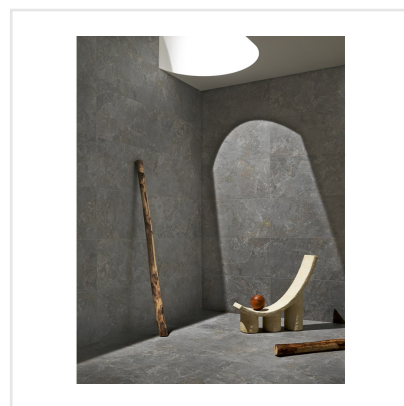

# DINAMIKA BRECCIA GREY

Dinamika är en serie i granitkeramik som kittlar dina sinnen. Den både ser ut som riktig natursten och ger dig känslan av detsamma när du tar på den. Med avancerad ny teknik har tredimensionella ytor tagit form, där strukturen och det grafiska mönstret synkroniserar och ger ett ytterst realistiskt resultat – visuellt såväl som taktilt. Serien består av reproduktioner av fyra naturstenar, var och en med sin unika och detaljrika stentextur. Till respektive sten finns expressiva dekorer som ger ytor fulla med liv.

Art nr:	8568
Serie:	Dinamika
Färg:	Grå
Yta:	Matt
Storlek:	15x15 cm
Antal/m <sup>2</sup> :	44
Placering:	Golv & Vägg
Priskod:	M18
Plats:	D15, PB40

KONRADSSONS

KAKEL