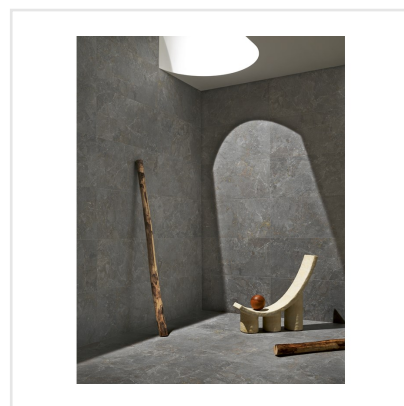

DINAMIKA BRECCIA GREY

Dinamika är en serie i granitkeramik som kittlar dina sinnen. Den både ser ut som riktig natursten och ger dig känslan av detsamma när du tar på den. Med avancerad ny teknik har tredimensionella ytor tagit form, där strukturen och det grafiska mönstret synkroniserar och ger ett ytterst realistiskt resultat – visuellt såväl som taktilt. Serien består av reproduktioner av fyra naturstenar, var och en med sin unika och detaljrika stentextur. Till respektive sten finns expressiva dekorer som ger ytor fulla med liv.

Art nr:	8568
Serie:	Dinamika
Färg:	Grå
Yta:	Matt
Storlek:	15x15 cm
Antal/m ² :	44
Placering:	Golv & Vägg
Priskod:	M18
Plats:	D15, PB40

KONRADSSONS

KAKEL