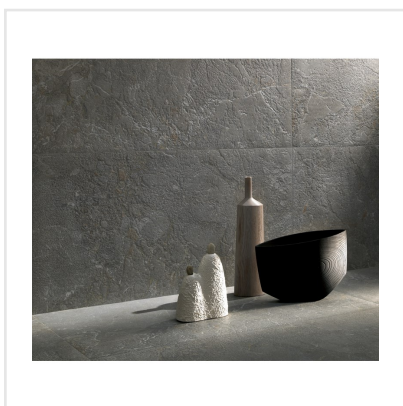

DINAMIKA BRECCIA GREY

Dinamika är en serie i granitkeramik som kittlar dina sinnen. Den både ser ut som riktig natursten och ger dig känslan av detsamma när du tar på den. Med avancerad ny teknik har tredimensionella ytor tagit form, där strukturen och det grafiska mönstret synkroniserar och ger ett ytterst realistiskt resultat – visuellt såväl som taktilt. Serien består av reproduktioner av fyra naturstenar, var och en med sin unika och detaljrika stentextur. Till respektive sten finns expressiva dekorer som ger ytor fulla med liv.

Art nr:	8568
Serie:	Dinamika
Färg:	Grå
Yta:	Matt
Storlek:	15x15 cm
Antal/m ² :	44
Placering:	Golv & Vägg
Priskod:	M18
Plats:	D15, PB40

KONRADSSONS

KAKEL