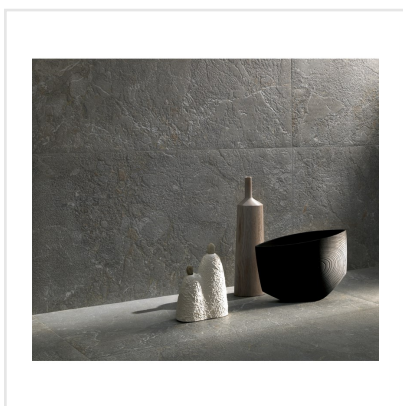

# DINAMIKA BRECCIA GREY

Dinamika är en serie i granitkeramik som kittlar dina sinnen. Den både ser ut som riktig natursten och ger dig känslan av detsamma när du tar på den. Med avancerad ny teknik har tredimensionella ytor tagit form, där strukturen och det grafiska mönstret synkroniserar och ger ett ytterst realistiskt resultat – visuellt såväl som taktilt. Serien består av reproduktioner av fyra naturstenar, var och en med sin unika och detaljrika stentextur. Till respektive sten finns expressiva dekorer som ger ytor fulla med liv.

Art nr:	8568
Serie:	Dinamika
Färg:	Grå
Yta:	Matt
Storlek:	15x15 cm
Antal/m <sup>2</sup> :	44
Placering:	Golv & Vägg
Priskod:	M18
Plats:	D15, PB40

KONRADSSONS

KAKEL