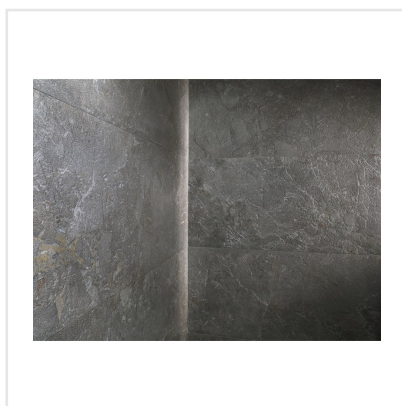

# DINAMIKA BRECCIA GREY

Dinamika är en serie i granitkeramik som kittlar dina sinnen. Den både ser ut som riktig natursten och ger dig känslan av detsamma när du tar på den. Med avancerad ny teknik har tredimensionella ytor tagit form, där strukturen och det grafiska mönstret synkroniserar och ger ett ytterst realistiskt resultat – visuellt såväl som taktilt. Serien består av reproduktioner av fyra naturstenar, var och en med sin unika och detaljrika stentextur. Till respektive sten finns expressiva dekorer som ger ytor fulla med liv.

Art nr:	8568
Serie:	Dinamika
Färg:	Grå
Yta:	Matt
Storlek:	15x15 cm
Antal/m <sup>2</sup> :	44
Placering:	Golv & Vägg
Priskod:	M18
Plats:	D15, PB40

KONRADSSONS

KAKEL