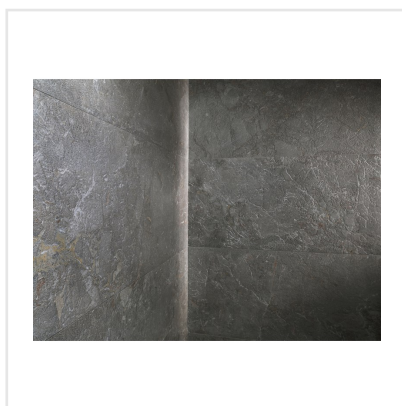

DINAMIKA BRECCIA GREY

Dinamika är en serie i granitkeramik som kittlar dina sinnen. Den både ser ut som riktig natursten och ger dig känslan av detsamma när du tar på den. Med avancerad ny teknik har tredimensionella ytor tagit form, där strukturen och det grafiska mönstret synkroniserar och ger ett ytterst realistiskt resultat – visuellt såväl som taktilt. Serien består av reproduktioner av fyra naturstenar, var och en med sin unika och detaljrika stentextur. Till respektive sten finns expressiva dekorer som ger ytor fulla med liv.

Art nr:	8568
Serie:	Dinamika
Färg:	Grå
Yta:	Matt
Storlek:	15x15 cm
Antal/m ² :	44
Placering:	Golv & Vägg
Priskod:	M18
Plats:	D15, PB40

KONRADSSONS

KAKEL