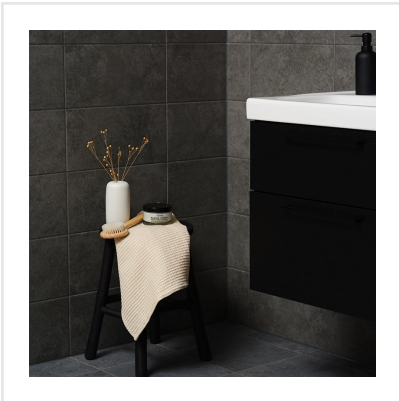

# GALAXY G ANTRACITE

Galaxy är en serie som består av golv- och väggplattor med ett sofistikerat stenmönster. Ytan är behagligt matt och slät. Galaxy finns i fem kulörer. Använd samma kulör på vägg och golv eller bryt av genom att kombinera flera kulörer. Ett bra val till dig som söker en prisvärd serie med många möjligheter.

Art nr:	76007
Serie:	Galaxy
Färg:	Mörkgrå
Yta:	Matt
Storlek:	29,8x29,8 cm
Antal/m <sup>2</sup> :	11
Placering:	Golv & Vägg
Priskod:	M5
Plats:	B08, PB18

KONRADSSONS

KAKEL