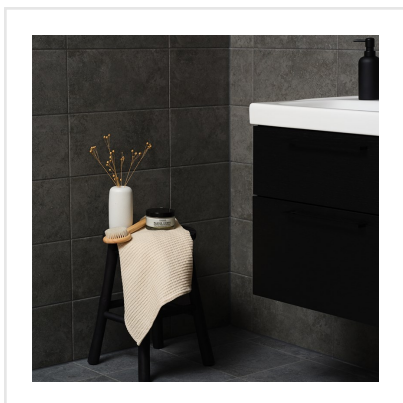

GALAXY G ANTRACITE

Galaxy är en serie som består av golv- och väggplattor med ett sofistikerat stenmönster. Ytan är behagligt matt och slät. Galaxy finns i fem kulörer. Använd samma kulör på vägg och golv eller bryt av genom att kombinera flera kulörer. Ett bra val till dig som söker en prisvärd serie med många möjligheter.

Art nr:	76007
Serie:	Galaxy
Färg:	Mörkgrå
Yta:	Matt
Storlek:	29,8x29,8 cm
Antal/m ² :	11
Placering:	Golv & Vägg
Priskod:	M5
Plats:	PB18

KONRADSSONS

KAKEL