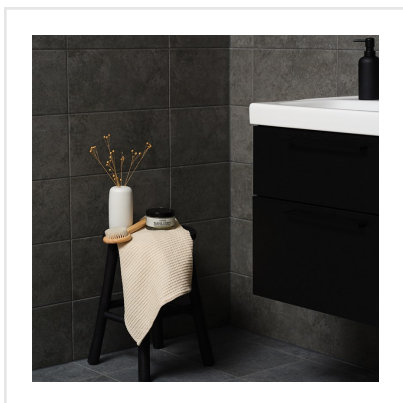

GALAXY G ANTRACITE

Galaxy är en serie som består av golv- och väggplattor med ett sofistikerat stenmönster. Ytan är behagligt matt och slät. Galaxy finns i fem kulörer. Använd samma kulör på vägg och golv eller bryt av genom att kombinera flera kulörer. Ett bra val till dig som söker en prisvärd serie med många möjligheter.

Art nr:	76007
Serie:	Galaxy
Färg:	Mörkgrå
Yta:	Matt
Storlek:	29,8x29,8 cm
Antal/m ² :	11
Placering:	Golv & Vägg
Priskod:	M5
Plats:	B08, PB18

KONRADSSONS

KAKEL