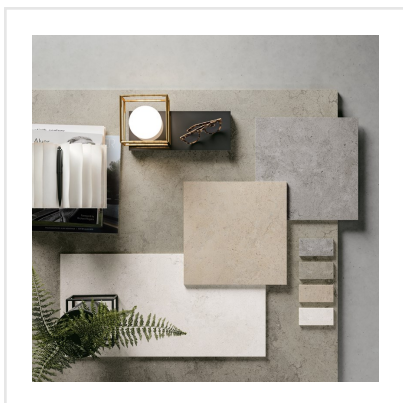

PEDRA AZUL GREIGE

Lika tidlös som trendig. Pedra Azul är en serie i granitkeramik som är inspirerad av kalksten från Iberiska halvön. Plattorna har ett följsamt och mjukt mönster med naturtrogna detaljer. Dess sobra framtoning gör den till en keramikserie som passar in i många typer av miljöer och stilar. Pedra Azul finns i flera format och kulörer.

Art nr:	8650
Serie:	Pedra Azul
Färg:	Beige
Yta:	Matt
Storlek:	60x60 cm
Antal/m ² :	2,78
Placering:	Golv & Vägg
Priskod:	M12
Plats:	B21, PE01

KONRADSSONS

KAKEL