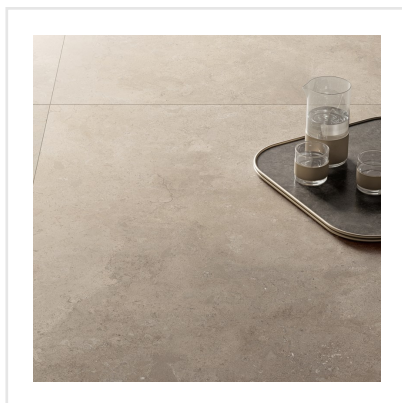

PEDRA AZUL GREIGE

Lika tidlös som trendig. Pedra Azul är en serie i granitkeramik som är inspirerad av kalksten från Iberiska halvön. Plattorna har ett följsamt och mjukt mönster med naturtrogna detaljer. Dess sobra framtoning gör den till en keramikserie som passar in i många typer av miljöer och stilar. Pedra Azul finns i flera format och kulörer.

Art nr:	8650
Serie:	Pedra Azul
Färg:	Beige
Yta:	Matt
Storlek:	60x60 cm
Antal/m ² :	2,78
Placering:	Golv & Vägg
Priskod:	M12
Plats:	PE01

KONRADSSONS

KAKEL