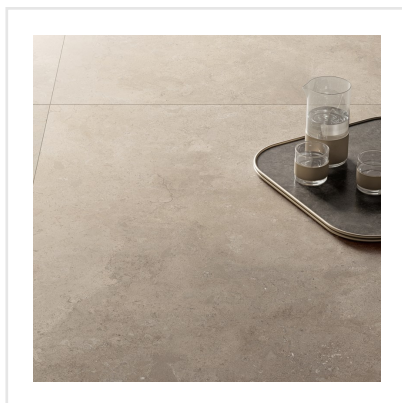

PEDRA AZUL GREIGE

Lika tidlös som trendig. Pedra Azul är en serie i granitkeramik som är inspirerad av kalksten från Iberiska halvön. Plattorna har ett följsamt och mjukt mönster med naturtrogna detaljer. Dess sobra framtoning gör den till en keramikserie som passar in i många typer av miljöer och stilar. Pedra Azul finns i flera format och kulörer.

Art nr:	8650
Serie:	Pedra Azul
Färg:	Beige
Yta:	Matt
Storlek:	60x60 cm
Antal/m ² :	2,78
Placering:	Golv & Vägg
Priskod:	M12
Plats:	B21, PE01

KONRADSSONS

KAKEL