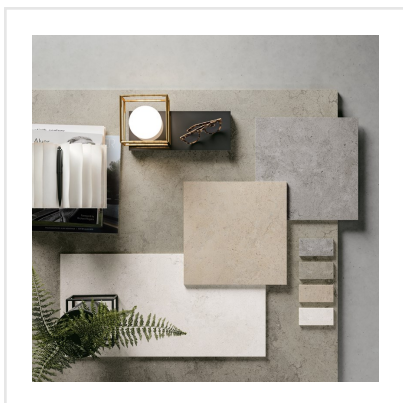

PEDRA AZUL GREIGE

Lika tidlös som trendig. Pedra Azul är en serie i granitkeramik som är inspirerad av kalksten från Iberiska halvön. Plattorna har ett följsamt och mjukt mönster med naturtrogna detaljer. Dess sobra framtoning gör den till en keramikserie som passar in i många typer av miljöer och stilar. Pedra Azul finns i flera format och kulörer.

Art nr:	8650
Serie:	Pedra Azul
Färg:	Beige
Yta:	Matt
Storlek:	60x60 cm
Antal/m ² :	2,78
Placering:	Golv & Vägg
Priskod:	M12
Plats:	PE01

KONRADSSONS

KAKEL