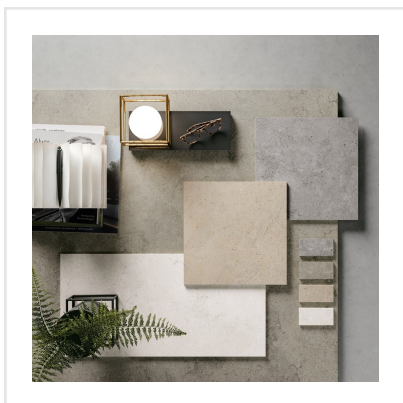

# PEDRA AZUL GREIGE

Lika tidlös som trendig. Pedra Azul är en serie i granitkeramik som är inspirerad av kalksten från Iberiska halvön. Plattorna har ett följsamt och mjukt mönster med naturtrogna detaljer. Dess sobra framtoning gör den till en keramikserie som passar in i många typer av miljöer och stilar. Pedra Azul finns i flera format och kulörer.

Art nr:	8650
Serie:	Pedra Azul
Färg:	Beige
Yta:	Matt
Storlek:	60x60 cm
Antal/m <sup>2</sup> :	2,78
Placering:	Golv & Vägg
Priskod:	M12
Plats:	PE01

KONRADSSONS

KAKEL