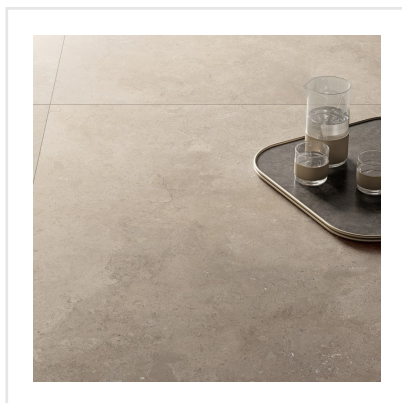

# PEDRA AZUL GREIGE

Lika tidlös som trendig. Pedra Azul är en serie i granitkeramik som är inspirerad av kalksten från Iberiska halvön. Plattorna har ett följsamt och mjukt mönster med naturtrogna detaljer. Dess sobra framtoning gör den till en keramikserie som passar in i många typer av miljöer och stilar. Pedra Azul finns i flera format och kulörer.

Art nr:	8650
Serie:	Pedra Azul
Färg:	Beige
Yta:	Matt
Storlek:	60x60 cm
Antal/m <sup>2</sup> :	2,78
Placering:	Golv & Vägg
Priskod:	M12
Plats:	PE01

KONRADSSONS

KAKEL