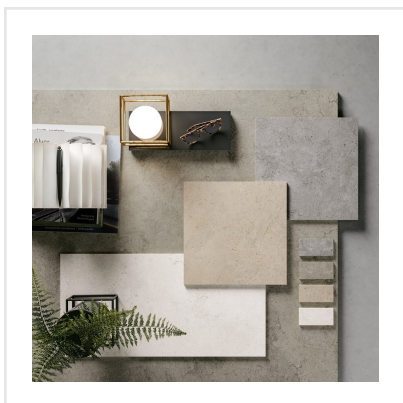

# PEDRA AZUL GREIGE

Lika tidlös som trendig. Pedra Azul är en serie i granitkeramik som är inspirerad av kalksten från Iberiska halvön. Plattorna har ett följsamt och mjukt mönster med naturtrogna detaljer. Dess sobra framtoning gör den till en keramikserie som passar in i många typer av miljöer och stilar. Pedra Azul finns i flera format och kulörer.

Art nr:	8650
Serie:	Pedra Azul
Färg:	Beige
Yta:	Matt
Storlek:	60x60 cm
Antal/m <sup>2</sup> :	2,78
Placering:	Golv & Vägg
Priskod:	M12
Plats:	B21, PE01

KONRADSSONS

KAKEL