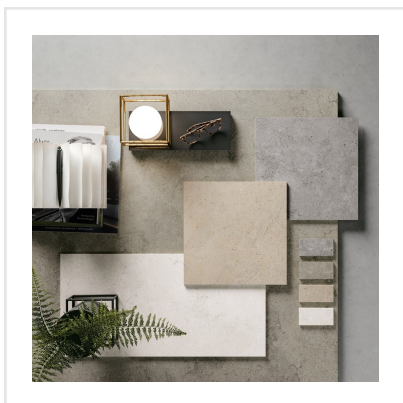

# PEDRA AZUL GREY

Lika tidlös som trendig. Pedra Azul är en serie i granitkeramik som är inspirerad av kalksten från Iberiska halvön. Plattorna har ett följsamt och mjukt mönster med naturtrogna detaljer. Dess sobra framtoning gör den till en keramikserie som passar in i många typer av miljöer och stilar. Pedra Azul finns i flera format och kulörer.

Art nr:	8651
Serie:	Pedra Azul
Färg:	Grå
Yta:	Matt
Storlek:	60x60 cm
Antal/m <sup>2</sup> :	2,78
Placering:	Golv & Vägg
Priskod:	M12
Plats:	B20, PE02

KONRADSSONS

KAKEL