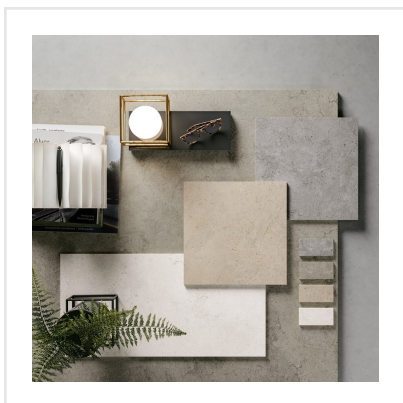

PEDRA AZUL GREY

Lika tidlös som trendig. Pedra Azul är en serie i granitkeramik som är inspirerad av kalksten från Iberiska halvön. Plattorna har ett följsamt och mjukt mönster med naturtrogna detaljer. Dess sobra framtoning gör den till en keramikserie som passar in i många typer av miljöer och stilar. Pedra Azul finns i flera format och kulörer.

Art nr:	8651
Serie:	Pedra Azul
Färg:	Grå
Yta:	Matt
Storlek:	60x60 cm
Antal/m ² :	2,78
Placering:	Golv & Vägg
Priskod:	M12
Plats:	B20, PE02

KONRADSSONS

KAKEL