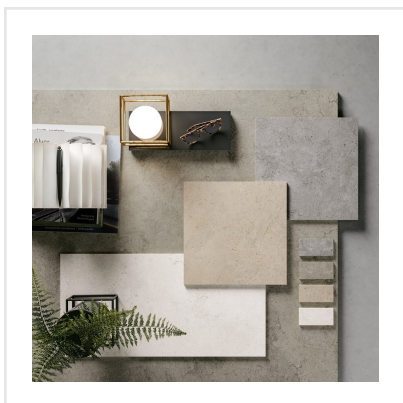

PEDRA AZUL GREY

Lika tidlös som trendig. Pedra Azul är en serie i granitkeramik som är inspirerad av kalksten från Iberiska halvön. Plattorna har ett följsamt och mjukt mönster med naturtrogna detaljer. Dess sobra framtoning gör den till en keramikserie som passar in i många typer av miljöer och stilar. Pedra Azul finns i flera format och kulörer.

Art nr:	8651
Serie:	Pedra Azul
Färg:	Grå
Yta:	Matt
Storlek:	60x60 cm
Antal/m ² :	2,78
Placering:	Golv & Vägg
Priskod:	M12
Plats:	PE02

KONRADSSONS

KAKEL