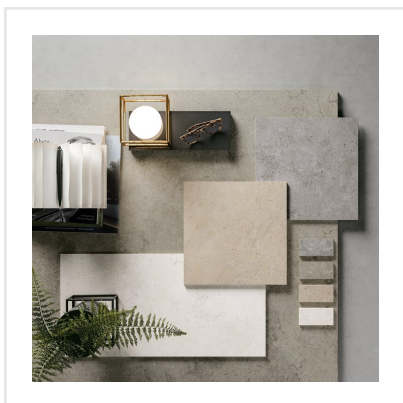

# PEDRA AZUL GREY

Lika tidlös som trendig. Pedra Azul är en serie i granitkeramik som är inspirerad av kalksten från Iberiska halvön. Plattorna har ett följsamt och mjukt mönster med naturtrogna detaljer. Dess sobra framtoning gör den till en keramikserie som passar in i många typer av miljöer och stilar. Pedra Azul finns i flera format och kulörer.

Art nr:	8651
Serie:	Pedra Azul
Färg:	Grå
Yta:	Matt
Storlek:	60x60 cm
Antal/m <sup>2</sup> :	2,78
Placering:	Golv & Vägg
Priskod:	M12
Plats:	PE02

KONRADSSONS

KAKEL