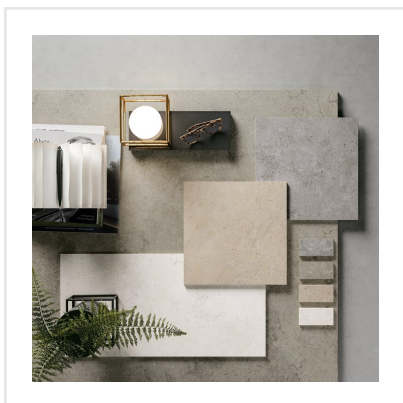

PEDRA AZUL IVORY

Lika tidlös som trendig. Pedra Azul är en serie i granitkeramik som är inspirerad av kalksten från Iberiska halvön. Plattorna har ett följsamt och mjukt mönster med naturtrogna detaljer. Dess sobra framtoning gör den till en keramikserie som passar in i många typer av miljöer och stilar. Pedra Azul finns i flera format och kulörer.

Art nr:	8652
Serie:	Pedra Azul
Färg:	Vit
Yta:	Matt
Storlek:	60x60 cm
Antal/m ² :	2,78
Placering:	Golv & Vägg
Priskod:	M12
Plats:	B20, PE03

KONRADSSONS

KAKEL