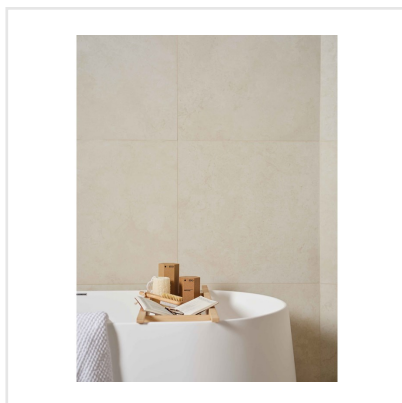

PEDRA AZUL IVORY

Lika tidlös som trendig. Pedra Azul är en serie i granitkeramik som är inspirerad av kalksten från Iberiska halvön. Plattorna har ett följsamt och mjukt mönster med naturtrogna detaljer. Dess sobra framtoning gör den till en keramikserie som passar in i många typer av miljöer och stilar. Pedra Azul finns i flera format och kulörer.

Art nr:	8652
Serie:	Pedra Azul
Färg:	Vit
Yta:	Matt
Storlek:	60x60 cm
Antal/m ² :	2,78
Placering:	Golv & Vägg
Priskod:	M12
Plats:	B20, PE03

KONRADSSONS

KAKEL