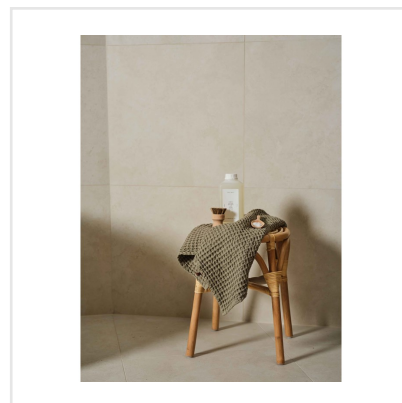

PEDRA AZUL IVORY

Lika tidlös som trendig. Pedra Azul är en serie i granitkeramik som är inspirerad av kalksten från Iberiska halvön. Plattorna har ett följsamt och mjukt mönster med naturtrogna detaljer. Dess sobra framtoning gör den till en keramikserie som passar in i många typer av miljöer och stilar. Pedra Azul finns i flera format och kulörer.

Art nr:	8652
Serie:	Pedra Azul
Färg:	Vit
Yta:	Matt
Storlek:	60x60 cm
Antal/m ² :	2,78
Placering:	Golv & Vägg
Priskod:	M12
Plats:	PE03

KONRADSSONS

KAKEL