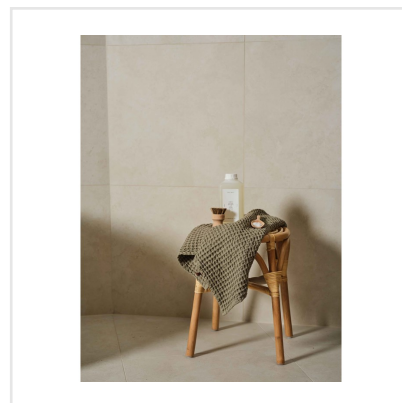

PEDRA AZUL IVORY

Lika tidlös som trendig. Pedra Azul är en serie i granitkeramik som är inspirerad av kalksten från Iberiska halvön. Plattorna har ett följsamt och mjukt mönster med naturtrogna detaljer. Dess sobra framtoning gör den till en keramikserie som passar in i många typer av miljöer och stilar. Pedra Azul finns i flera format och kulörer.

Art nr:	8652
Serie:	Pedra Azul
Färg:	Vit
Yta:	Matt
Storlek:	60x60 cm
Antal/m ² :	2,78
Placering:	Golv & Vägg
Priskod:	M12
Plats:	B20, PE03

KONRADSSONS

KAKEL