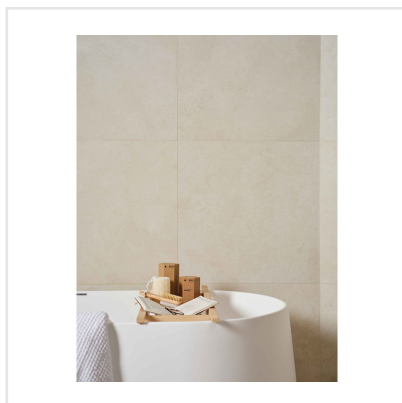

PEDRA AZUL IVORY

Lika tidlös som trendig. Pedra Azul är en serie i granitkeramik som är inspirerad av kalksten från Iberiska halvön. Plattorna har ett följsamt och mjukt mönster med naturtrogna detaljer. Dess sobra framtoning gör den till en keramikserie som passar in i många typer av miljöer och stilar. Pedra Azul finns i flera format och kulörer.

Art nr:	8652
Serie:	Pedra Azul
Färg:	Vit
Yta:	Matt
Storlek:	60x60 cm
Antal/m ² :	2,78
Placering:	Golv & Vägg
Priskod:	M12
Plats:	PE03

KONRADSSONS

KAKEL