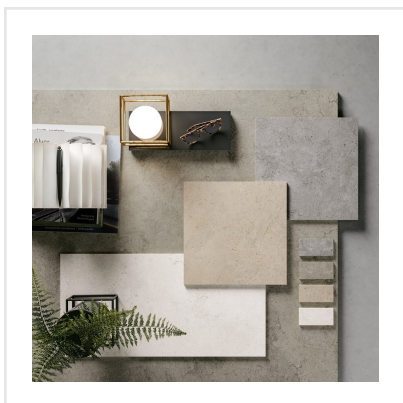

PEDRA AZUL IVORY

Lika tidlös som trendig. Pedra Azul är en serie i granitkeramik som är inspirerad av kalksten från Iberiska halvön. Plattorna har ett följsamt och mjukt mönster med naturtrogna detaljer. Dess sobra framtoning gör den till en keramikserie som passar in i många typer av miljöer och stilar. Pedra Azul finns i flera format och kulörer.

Art nr:	8652
Serie:	Pedra Azul
Färg:	Vit
Yta:	Matt
Storlek:	60x60 cm
Antal/m ² :	2,78
Placering:	Golv & Vägg
Priskod:	M12
Plats:	PE03

KONRADSSONS

KAKEL