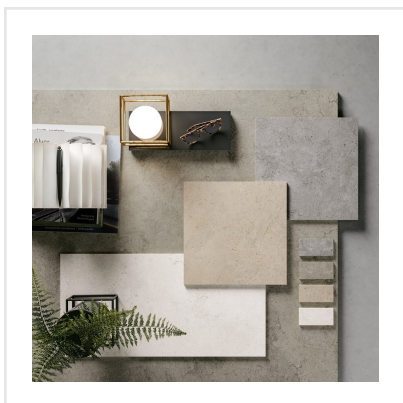

PEDRA AZUL NATURAL

Lika tidlös som trendig. Pedra Azul är en serie i granitkeramik som är inspirerad av kalksten från Iberiska halvön. Plattorna har ett följsamt och mjukt mönster med naturtrogna detaljer. Dess sobra framtoning gör den till en keramikserie som passar in i många typer av miljöer och stilar. Pedra Azul finns i flera format och kulörer.

Art nr:	8653
Serie:	Pedra Azul
Färg:	Brun/Beige
Yta:	Matt
Storlek:	60x60 cm
Antal/m ² :	2,78
Placering:	Golv & Vägg
Priskod:	M12
Plats:	B21, PE04

KONRADSSONS

KAKEL