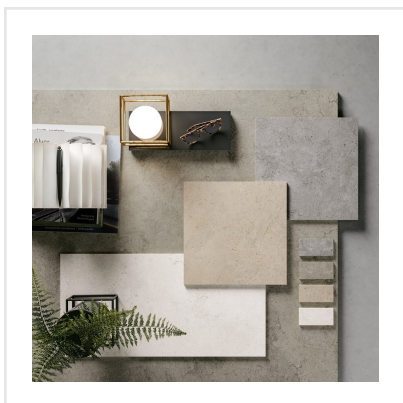

PEDRA AZUL NATURAL

Lika tidlös som trendig. Pedra Azul är en serie i granitkeramik som är inspirerad av kalksten från Iberiska halvön. Plattorna har ett följsamt och mjukt mönster med naturtrogna detaljer. Dess sobra framtoning gör den till en keramikserie som passar in i många typer av miljöer och stilar. Pedra Azul finns i flera format och kulörer.

Art nr:	8653
Serie:	Pedra Azul
Färg:	Brun/Beige
Yta:	Matt
Storlek:	60x60 cm
Antal/m ² :	2,78
Placering:	Golv & Vägg
Priskod:	M12
Plats:	PE04

KONRADSSONS

KAKEL