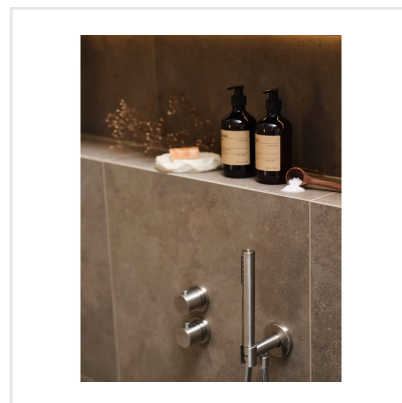

PEDRA AZUL NATURAL

Lika tidlös som trendig. Pedra Azul är en serie i granitkeramik som är inspirerad av kalksten från Iberiska halvön. Plattorna har ett följsamt och mjukt mönster med naturtrogna detaljer. Dess sobra framtoning gör den till en keramikserie som passar in i många typer av miljöer och stilar. Pedra Azul finns i flera format och kulörer.

Art nr:	8653
Serie:	Pedra Azul
Färg:	Brun/Beige
Yta:	Matt
Storlek:	60x60 cm
Antal/m ² :	2,78
Placering:	Golv & Vägg
Priskod:	M12
Plats:	B21, PE04

KONRADSSONS

KAKEL