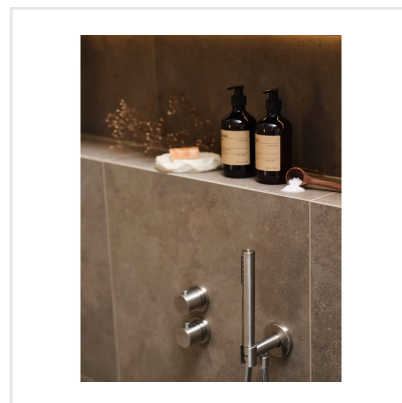

PEDRA AZUL NATURAL

Lika tidlös som trendig. Pedra Azul är en serie i granitkeramik som är inspirerad av kalksten från Iberiska halvön. Plattorna har ett följsamt och mjukt mönster med naturtrogna detaljer. Dess sobra framtoning gör den till en keramikserie som passar in i många typer av miljöer och stilar. Pedra Azul finns i flera format och kulörer.

Art nr:	8653
Serie:	Pedra Azul
Färg:	Brun/Beige
Yta:	Matt
Storlek:	60x60 cm
Antal/m ² :	2,78
Placering:	Golv & Vägg
Priskod:	M12
Plats:	PE04

KONRADSSONS

KAKEL