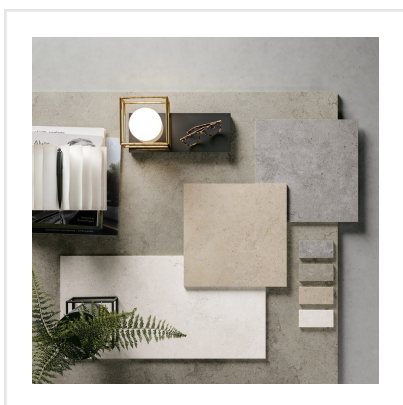

# PEDRA AZUL GREIGE

Lika tidlös som trendig. Pedra Azul är en serie i granitkeramik som är inspirerad av kalksten från Iberiska halvön. Plattorna har ett följsamt och mjukt mönster med naturtrogna detaljer. Dess sobra framtoning gör den till en keramikserie som passar in i många typer av miljöer och stilar. Pedra Azul finns i flera format och kulörer.

Art nr:	8654
Serie:	Pedra Azul
Färg:	Beige
Yta:	Matt
Storlek:	30x60 cm
Antal/m <sup>2</sup> :	5,56
Placering:	Golv & Vägg
Priskod:	M11
Plats:	B21, PE01

KONRADSSONS

KAKEL