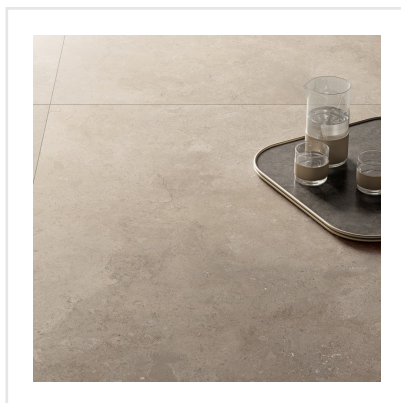

PEDRA AZUL GREIGE

Lika tidlös som trendig. Pedra Azul är en serie i granitkeramik som är inspirerad av kalksten från Iberiska halvön. Plattorna har ett följsamt och mjukt mönster med naturtrogna detaljer. Dess sobra framtoning gör den till en keramikserie som passar in i många typer av miljöer och stilar. Pedra Azul finns i flera format och kulörer.

Art nr:	8654
Serie:	Pedra Azul
Färg:	Beige
Yta:	Matt
Storlek:	30x60 cm
Antal/m ² :	5,56
Placering:	Golv & Vägg
Priskod:	M11
Plats:	B21, PE01

KONRADSSONS

KAKEL