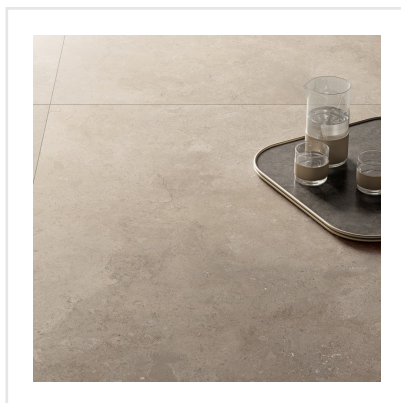

PEDRA AZUL GREIGE

Lika tidlös som trendig. Pedra Azul är en serie i granitkeramik som är inspirerad av kalksten från Iberiska halvön. Plattorna har ett följsamt och mjukt mönster med naturtrogna detaljer. Dess sobra framtoning gör den till en keramikserie som passar in i många typer av miljöer och stilar. Pedra Azul finns i flera format och kulörer.

Art nr:	8654
Serie:	Pedra Azul
Färg:	Beige
Yta:	Matt
Storlek:	30x60 cm
Antal/m ² :	5,56
Placering:	Golv & Vägg
Priskod:	M11
Plats:	PE01

KONRADSSONS

KAKEL