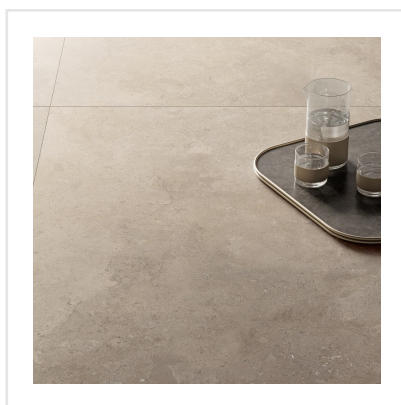

# PEDRA AZUL GREIGE

Lika tidlös som trendig. Pedra Azul är en serie i granitkeramik som är inspirerad av kalksten från Iberiska halvön. Plattorna har ett följsamt och mjukt mönster med naturtrogna detaljer. Dess sobra framtoning gör den till en keramikserie som passar in i många typer av miljöer och stilar. Pedra Azul finns i flera format och kulörer.

Art nr:	8654
Serie:	Pedra Azul
Färg:	Beige
Yta:	Matt
Storlek:	30x60 cm
Antal/m <sup>2</sup> :	5,56
Placering:	Golv & Vägg
Priskod:	M11
Plats:	B21, PE01

KONRADSSONS

KAKEL