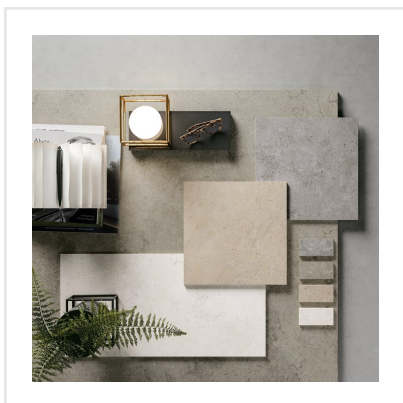

PEDRA AZUL GREIGE

Lika tidlös som trendig. Pedra Azul är en serie i granitkeramik som är inspirerad av kalksten från Iberiska halvön. Plattorna har ett följsamt och mjukt mönster med naturtrogna detaljer. Dess sobra framtoning gör den till en keramikserie som passar in i många typer av miljöer och stilar. Pedra Azul finns i flera format och kulörer.

Art nr:	8654
Serie:	Pedra Azul
Färg:	Beige
Yta:	Matt
Storlek:	30x60 cm
Antal/m ² :	5,56
Placering:	Golv & Vägg
Priskod:	M11
Plats:	B21, PE01

KONRADSSONS

KAKEL