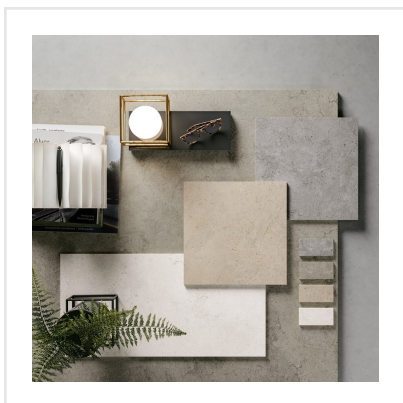

PEDRA AZUL GREIGE

Lika tidlös som trendig. Pedra Azul är en serie i granitkeramik som är inspirerad av kalksten från Iberiska halvön. Plattorna har ett följsamt och mjukt mönster med naturtrogna detaljer. Dess sobra framtoning gör den till en keramikserie som passar in i många typer av miljöer och stilar. Pedra Azul finns i flera format och kulörer.

Art nr:	8654
Serie:	Pedra Azul
Färg:	Beige
Yta:	Matt
Storlek:	30x60 cm
Antal/m ² :	5,56
Placering:	Golv & Vägg
Priskod:	M11
Plats:	PE01

KONRADSSONS

KAKEL