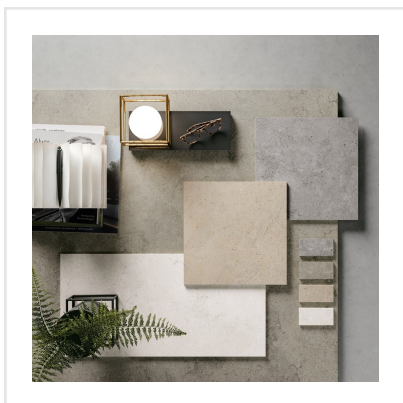

# PEDRA AZUL GREY

Lika tidlös som trendig. Pedra Azul är en serie i granitkeramik som är inspirerad av kalksten från Iberiska halvön. Plattorna har ett följsamt och mjukt mönster med naturtrogna detaljer. Dess sobra framtoning gör den till en keramikserie som passar in i många typer av miljöer och stilar. Pedra Azul finns i flera format och kulörer.

Art nr:	8655
Serie:	Pedra Azul
Färg:	Grå
Yta:	Matt
Storlek:	30x60 cm
Antal/m <sup>2</sup> :	5,56
Placering:	Golv & Vägg
Priskod:	M11
Plats:	PE02

KONRADSSONS

KAKEL