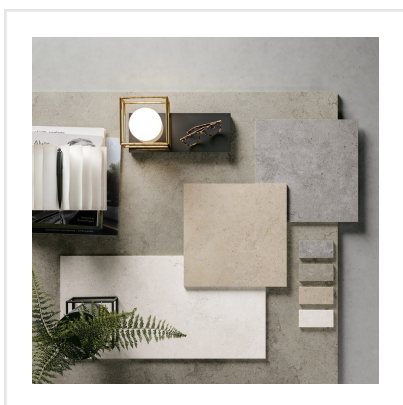

PEDRA AZUL GREY

Lika tidlös som trendig. Pedra Azul är en serie i granitkeramik som är inspirerad av kalksten från Iberiska halvön. Plattorna har ett följsamt och mjukt mönster med naturtrogna detaljer. Dess sobra framtoning gör den till en keramikserie som passar in i många typer av miljöer och stilar. Pedra Azul finns i flera format och kulörer.

Art nr:	8655
Serie:	Pedra Azul
Färg:	Grå
Yta:	Matt
Storlek:	30x60 cm
Antal/m ² :	5,56
Placering:	Golv & Vägg
Priskod:	M11
Plats:	B20, PE02

KONRADSSONS

KAKEL