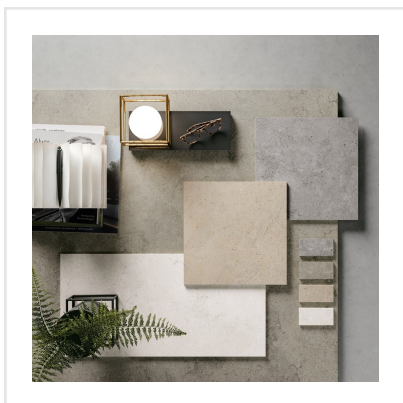

PEDRA AZUL IVORY

Lika tidlös som trendig. Pedra Azul är en serie i granitkeramik som är inspirerad av kalksten från Iberiska halvön. Plattorna har ett följsamt och mjukt mönster med naturtrogna detaljer. Dess sobra framtoning gör den till en keramikserie som passar in i många typer av miljöer och stilar. Pedra Azul finns i flera format och kulörer.

Art nr:	8656
Serie:	Pedra Azul
Färg:	Vit
Yta:	Matt
Storlek:	30x60 cm
Antal/m ² :	5,56
Placering:	Golv & Vägg
Priskod:	M11
Plats:	B20, PE03

KONRADSSONS

KAKEL