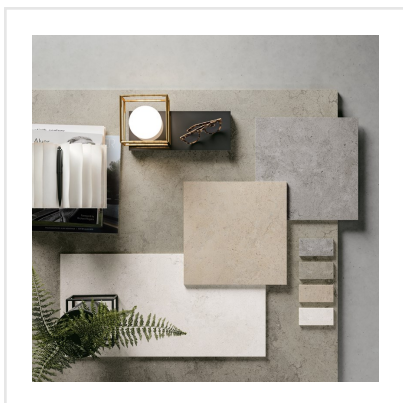

# PEDRA AZUL IVORY

Lika tidlös som trendig. Pedra Azul är en serie i granitkeramik som är inspirerad av kalksten från Iberiska halvön. Plattorna har ett följsamt och mjukt mönster med naturtrogna detaljer. Dess sobra framtoning gör den till en keramikserie som passar in i många typer av miljöer och stilar. Pedra Azul finns i flera format och kulörer.

Art nr:	8656
Serie:	Pedra Azul
Färg:	Vit
Yta:	Matt
Storlek:	30x60 cm
Antal/m <sup>2</sup> :	5,56
Placering:	Golv & Vägg
Priskod:	M11
Plats:	B20, PE03

KONRADSSONS

KAKEL