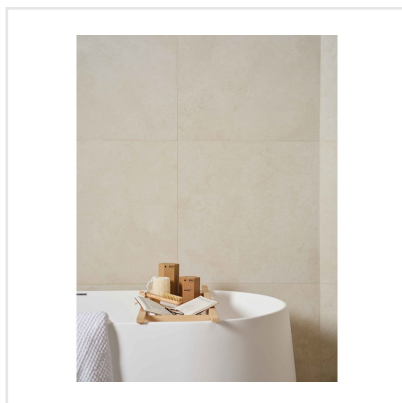

# PEDRA AZUL IVORY

Lika tidlös som trendig. Pedra Azul är en serie i granitkeramik som är inspirerad av kalksten från Iberiska halvön. Plattorna har ett följsamt och mjukt mönster med naturtrogna detaljer. Dess sobra framtoning gör den till en keramikserie som passar in i många typer av miljöer och stilar. Pedra Azul finns i flera format och kulörer.

Art nr:	8656
Serie:	Pedra Azul
Färg:	Vit
Yta:	Matt
Storlek:	30x60 cm
Antal/m <sup>2</sup> :	5,56
Placering:	Golv & Vägg
Priskod:	M11
Plats:	B20, PE03

KONRADSSONS

KAKEL