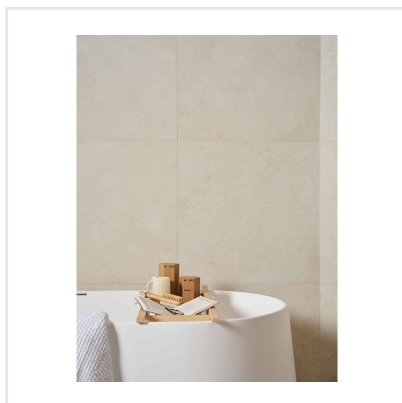

PEDRA AZUL IVORY

Lika tidlös som trendig. Pedra Azul är en serie i granitkeramik som är inspirerad av kalksten från Iberiska halvön. Plattorna har ett följsamt och mjukt mönster med naturtrogna detaljer. Dess sobra framtoning gör den till en keramikserie som passar in i många typer av miljöer och stilar. Pedra Azul finns i flera format och kulörer.

Art nr:	8656
Serie:	Pedra Azul
Färg:	Vit
Yta:	Matt
Storlek:	30x60 cm
Antal/m ² :	5,56
Placering:	Golv & Vägg
Priskod:	M11
Plats:	B20, PE03

KONRADSSONS

KAKEL