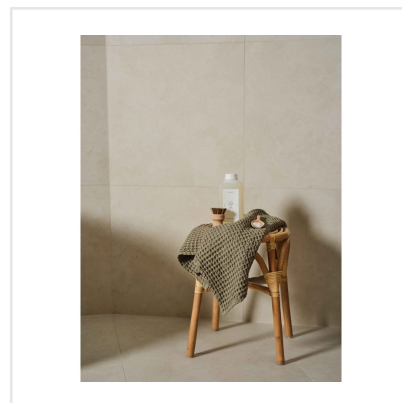

PEDRA AZUL IVORY

Lika tidlös som trendig. Pedra Azul är en serie i granitkeramik som är inspirerad av kalksten från Iberiska halvön. Plattorna har ett följsamt och mjukt mönster med naturtrogna detaljer. Dess sobra framtoning gör den till en keramikserie som passar in i många typer av miljöer och stilar. Pedra Azul finns i flera format och kulörer.

Art nr:	8656
Serie:	Pedra Azul
Färg:	Vit
Yta:	Matt
Storlek:	30x60 cm
Antal/m ² :	5,56
Placering:	Golv & Vägg
Priskod:	M11
Plats:	B20, PE03

KONRADSSONS

KAKEL