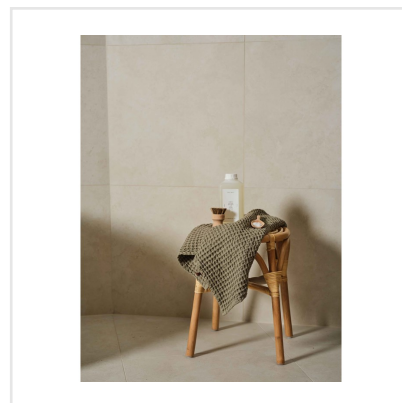

# PEDRA AZUL IVORY

Lika tidlös som trendig. Pedra Azul är en serie i granitkeramik som är inspirerad av kalksten från Iberiska halvön. Plattorna har ett följsamt och mjukt mönster med naturtrogna detaljer. Dess sobra framtoning gör den till en keramikserie som passar in i många typer av miljöer och stilar. Pedra Azul finns i flera format och kulörer.

Art nr:	8656
Serie:	Pedra Azul
Färg:	Vit
Yta:	Matt
Storlek:	30x60 cm
Antal/m <sup>2</sup> :	5,56
Placering:	Golv & Vägg
Priskod:	M11
Plats:	B20, PE03

KONRADSSONS

KAKEL