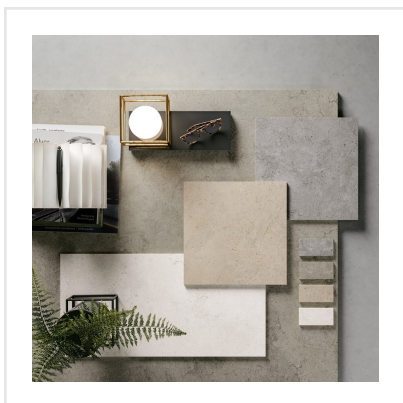

PEDRA AZUL NATURAL

Lika tidlös som trendig. Pedra Azul är en serie i granitkeramik som är inspirerad av kalksten från Iberiska halvön. Plattorna har ett följsamt och mjukt mönster med naturtrogna detaljer. Dess sobra framtoning gör den till en keramikserie som passar in i många typer av miljöer och stilar. Pedra Azul finns i flera format och kulörer.

Art nr:	8657
Serie:	Pedra Azul
Färg:	Brun/Beige
Yta:	Matt
Storlek:	30x60 cm
Antal/m ² :	5,56
Placering:	Golv & Vägg
Priskod:	M11
Plats:	B21, PE04

KONRADSSONS

KAKEL