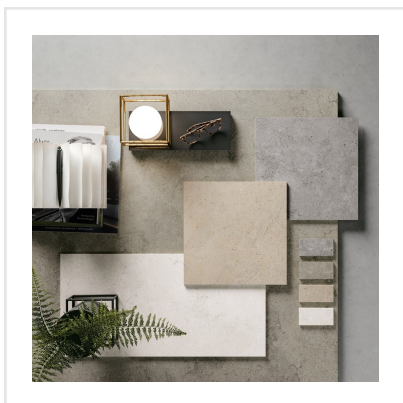

PEDRA AZUL NATURAL

Lika tidlös som trendig. Pedra Azul är en serie i granitkeramik som är inspirerad av kalksten från Iberiska halvön. Plattorna har ett följsamt och mjukt mönster med naturtrogna detaljer. Dess sobra framtoning gör den till en keramikserie som passar in i många typer av miljöer och stilar. Pedra Azul finns i flera format och kulörer.

Art nr:	8657
Serie:	Pedra Azul
Färg:	Brun/Beige
Yta:	Matt
Storlek:	30x60 cm
Antal/m ² :	5,56
Placering:	Golv & Vägg
Priskod:	M11
Plats:	PE04

KONRADSSONS

KAKEL