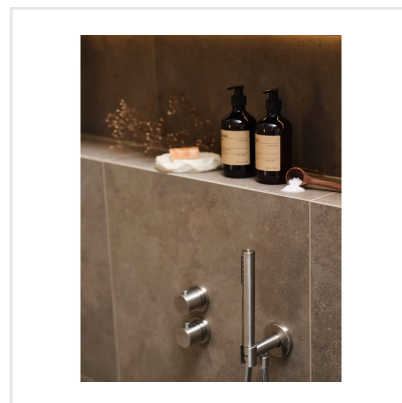

# PEDRA AZUL NATURAL

Lika tidlös som trendig. Pedra Azul är en serie i granitkeramik som är inspirerad av kalksten från Iberiska halvön. Plattorna har ett följsamt och mjukt mönster med naturtrogna detaljer. Dess sobra framtoning gör den till en keramikserie som passar in i många typer av miljöer och stilar. Pedra Azul finns i flera format och kulörer.

Art nr:	8657
Serie:	Pedra Azul
Färg:	Brun/Beige
Yta:	Matt
Storlek:	30x60 cm
Antal/m <sup>2</sup> :	5,56
Placering:	Golv & Vägg
Priskod:	M11
Plats:	B21, PE04

KONRADSSONS

KAKEL