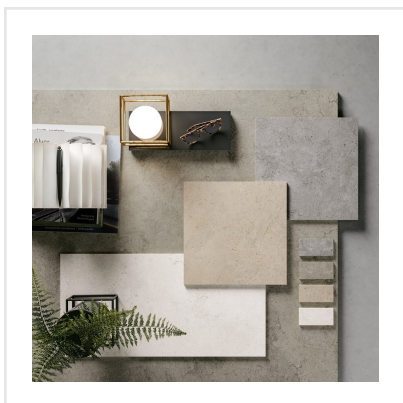

# PEDRA AZUL NATURAL

Lika tidlös som trendig. Pedra Azul är en serie i granitkeramik som är inspirerad av kalksten från Iberiska halvön. Plattorna har ett följsamt och mjukt mönster med naturtrogna detaljer. Dess sobra framtoning gör den till en keramikserie som passar in i många typer av miljöer och stilar. Pedra Azul finns i flera format och kulörer.

Art nr:	8657
Serie:	Pedra Azul
Färg:	Brun/Beige
Yta:	Matt
Storlek:	30x60 cm
Antal/m <sup>2</sup> :	5,56
Placering:	Golv & Vägg
Priskod:	M11
Plats:	B21, PE04

KONRADSSONS

KAKEL