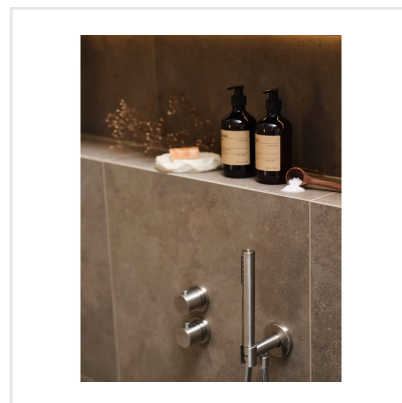

PEDRA AZUL NATURAL

Lika tidlös som trendig. Pedra Azul är en serie i granitkeramik som är inspirerad av kalksten från Iberiska halvön. Plattorna har ett följsamt och mjukt mönster med naturtrogna detaljer. Dess sobra framtoning gör den till en keramikserie som passar in i många typer av miljöer och stilar. Pedra Azul finns i flera format och kulörer.

Art nr:	8657
Serie:	Pedra Azul
Färg:	Brun/Beige
Yta:	Matt
Storlek:	30x60 cm
Antal/m ² :	5,56
Placering:	Golv & Vägg
Priskod:	M11
Plats:	B21, PE04

KONRADSSONS

KAKEL