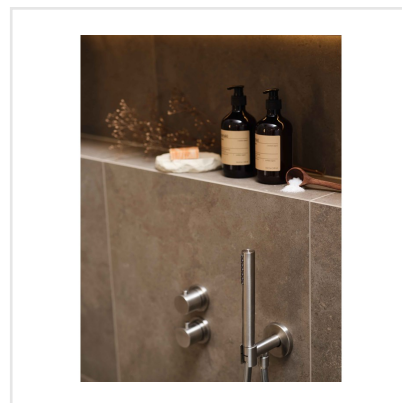

PEDRA AZUL NATURAL

Lika tidlös som trendig. Pedra Azul är en serie i granitkeramik som är inspirerad av kalksten från Iberiska halvön. Plattorna har ett följsamt och mjukt mönster med naturtrogna detaljer. Dess sobra framtoning gör den till en keramikserie som passar in i många typer av miljöer och stilar. Pedra Azul finns i flera format och kulörer.

Art nr:	8657
Serie:	Pedra Azul
Färg:	Brun/Beige
Yta:	Matt
Storlek:	30x60 cm
Antal/m ² :	5,56
Placering:	Golv & Vägg
Priskod:	M11
Plats:	PE04

KONRADSSONS

KAKEL