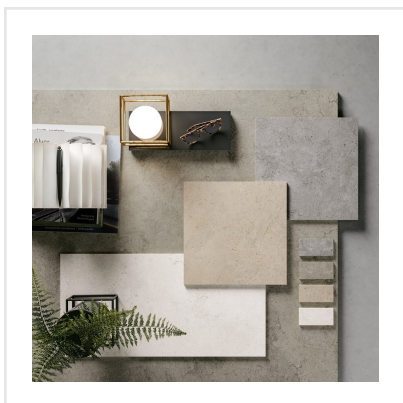

# PEDRA AZUL GREIGE

Lika tidlös som trendig. Pedra Azul är en serie i granitkeramik som är inspirerad av kalksten från Iberiska halvön. Plattorna har ett följsamt och mjukt mönster med naturtrogna detaljer. Dess sobra framtoning gör den till en keramikserie som passar in i många typer av miljöer och stilar. Pedra Azul finns i flera format och kulörer.

|                        |             |
|------------------------|-------------|
| Art nr:                | 8658        |
| Serie:                 | Pedra Azul  |
| Färg:                  | Beige       |
| Yta:                   | Matt        |
| Storlek:               | 15x15 cm    |
| Antal/m <sup>2</sup> : | 44,44       |
| Placering:             | Golv & Vägg |
| Priskod:               | M17         |
| Plats:                 | PE01        |

KONRADSSONS

KAKEL