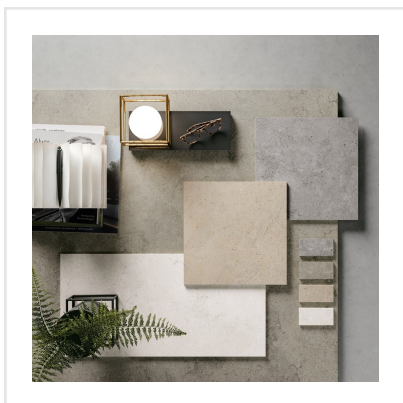

# PEDRA AZUL GREIGE

Lika tidlös som trendig. Pedra Azul är en serie i granitkeramik som är inspirerad av kalksten från Iberiska halvön. Plattorna har ett följsamt och mjukt mönster med naturtrogna detaljer. Dess sobra framtoning gör den till en keramikserie som passar in i många typer av miljöer och stilar. Pedra Azul finns i flera format och kulörer.

Art nr:	8658
Serie:	Pedra Azul
Färg:	Beige
Yta:	Matt
Storlek:	15x15 cm
Antal/m <sup>2</sup> :	44,44
Placering:	Golv & Vägg
Priskod:	M17
Plats:	B21, PE01

KONRADSSONS

KAKEL