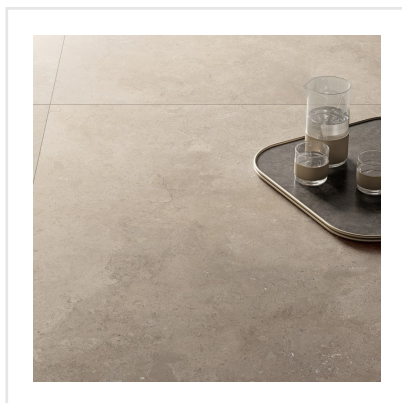

# PEDRA AZUL GREIGE

Lika tidlös som trendig. Pedra Azul är en serie i granitkeramik som är inspirerad av kalksten från Iberiska halvön. Plattorna har ett följsamt och mjukt mönster med naturtrogna detaljer. Dess sobra framtoning gör den till en keramikserie som passar in i många typer av miljöer och stilar. Pedra Azul finns i flera format och kulörer.

Art nr:	8658
Serie:	Pedra Azul
Färg:	Beige
Yta:	Matt
Storlek:	15x15 cm
Antal/m <sup>2</sup> :	44,44
Placering:	Golv & Vägg
Priskod:	M17
Plats:	B21, PE01

KONRADSSONS

KAKEL