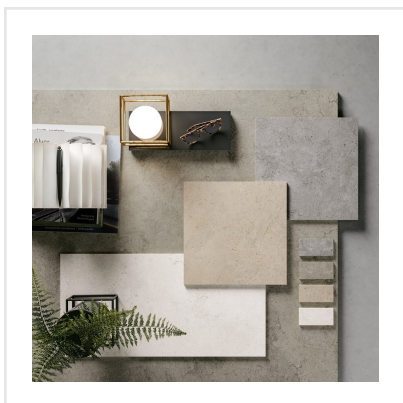

PEDRA AZUL GREY

Lika tidlös som trendig. Pedra Azul är en serie i granitkeramik som är inspirerad av kalksten från Iberiska halvön. Plattorna har ett följsamt och mjukt mönster med naturtrogna detaljer. Dess sobra framtoning gör den till en keramikserie som passar in i många typer av miljöer och stilar. Pedra Azul finns i flera format och kulörer.

Art nr:	8659
Serie:	Pedra Azul
Färg:	Grå
Yta:	Matt
Storlek:	15x15 cm
Antal/m ² :	44,44
Placering:	Golv & Vägg
Priskod:	M17
Plats:	PE02

KONRADSSONS

KAKEL