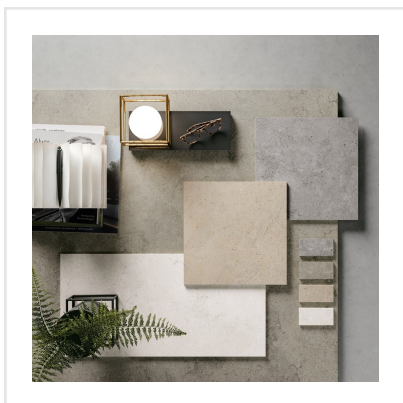

# PEDRA AZUL GREY

Lika tidlös som trendig. Pedra Azul är en serie i granitkeramik som är inspirerad av kalksten från Iberiska halvön. Plattorna har ett följsamt och mjukt mönster med naturtrogna detaljer. Dess sobra framtoning gör den till en keramikserie som passar in i många typer av miljöer och stilar. Pedra Azul finns i flera format och kulörer.

Art nr:	8659
Serie:	Pedra Azul
Färg:	Grå
Yta:	Matt
Storlek:	15x15 cm
Antal/m <sup>2</sup> :	44,44
Placering:	Golv & Vägg
Priskod:	M17
Plats:	B20, PE02

KONRADSSONS

KAKEL