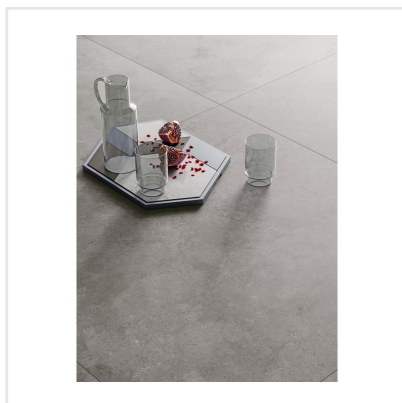

# PEDRA AZUL GREY

Lika tidlös som trendig. Pedra Azul är en serie i granitkeramik som är inspirerad av kalksten från Iberiska halvön. Plattorna har ett följsamt och mjukt mönster med naturtrogna detaljer. Dess sobra framtoning gör den till en keramikserie som passar in i många typer av miljöer och stilar. Pedra Azul finns i flera format och kulörer.

Art nr:	8659
Serie:	Pedra Azul
Färg:	Grå
Yta:	Matt
Storlek:	15x15 cm
Antal/m <sup>2</sup> :	44,44
Placering:	Golv & Vägg
Priskod:	M17
Plats:	B20, PE02

KONRADSSONS

KAKEL