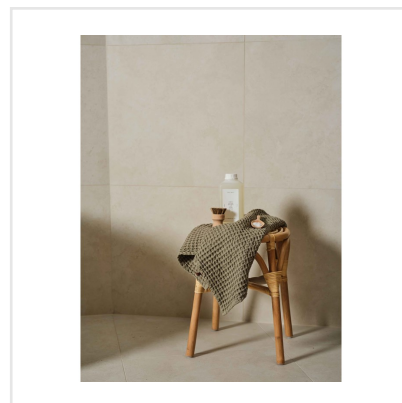

PEDRA AZUL IVORY

Lika tidlös som trendig. Pedra Azul är en serie i granitkeramik som är inspirerad av kalksten från Iberiska halvön. Plattorna har ett följsamt och mjukt mönster med naturtrogna detaljer. Dess sobra framtoning gör den till en keramikserie som passar in i många typer av miljöer och stilar. Pedra Azul finns i flera format och kulörer.

Art nr:	8660
Serie:	Pedra Azul
Färg:	Vit
Yta:	Matt
Storlek:	15x15 cm
Antal/m ² :	44,44
Placering:	Golv & Vägg
Priskod:	M17
Plats:	B20, PE03

KONRADSSONS

KAKEL