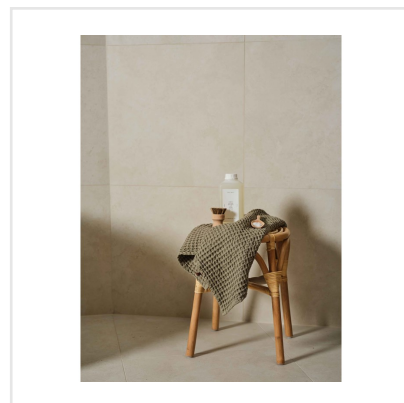

PEDRA AZUL IVORY

Lika tidlös som trendig. Pedra Azul är en serie i granitkeramik som är inspirerad av kalksten från Iberiska halvön. Plattorna har ett följsamt och mjukt mönster med naturtrogna detaljer. Dess sobra framtoning gör den till en keramikserie som passar in i många typer av miljöer och stilar. Pedra Azul finns i flera format och kulörer.

Art nr:	8660
Serie:	Pedra Azul
Färg:	Vit
Yta:	Matt
Storlek:	15x15 cm
Antal/m ² :	44,44
Placering:	Golv & Vägg
Priskod:	M17
Plats:	B20, PE03

KONRADSSONS

KAKEL