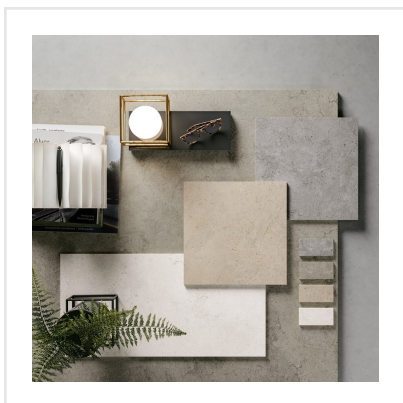

PEDRA AZUL IVORY

Lika tidlös som trendig. Pedra Azul är en serie i granitkeramik som är inspirerad av kalksten från Iberiska halvön. Plattorna har ett följsamt och mjukt mönster med naturtrogna detaljer. Dess sobra framtoning gör den till en keramikserie som passar in i många typer av miljöer och stilar. Pedra Azul finns i flera format och kulörer.

Art nr:	8660
Serie:	Pedra Azul
Färg:	Vit
Yta:	Matt
Storlek:	15x15 cm
Antal/m ² :	44,44
Placering:	Golv & Vägg
Priskod:	M17
Plats:	B20, PE03

KONRADSSONS

KAKEL