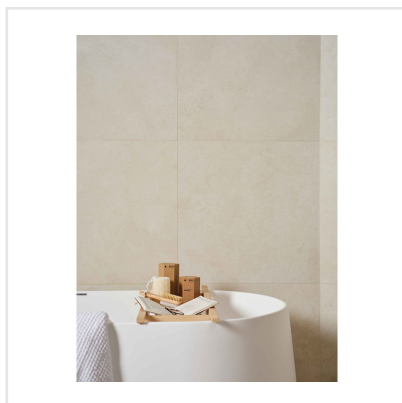

PEDRA AZUL IVORY

Lika tidlös som trendig. Pedra Azul är en serie i granitkeramik som är inspirerad av kalksten från Iberiska halvön. Plattorna har ett följsamt och mjukt mönster med naturtrogna detaljer. Dess sobra framtoning gör den till en keramikserie som passar in i många typer av miljöer och stilar. Pedra Azul finns i flera format och kulörer.

Art nr:	8660
Serie:	Pedra Azul
Färg:	Vit
Yta:	Matt
Storlek:	15x15 cm
Antal/m ² :	44,44
Placering:	Golv & Vägg
Priskod:	M17
Plats:	B20, PE03

KONRADSSONS

KAKEL