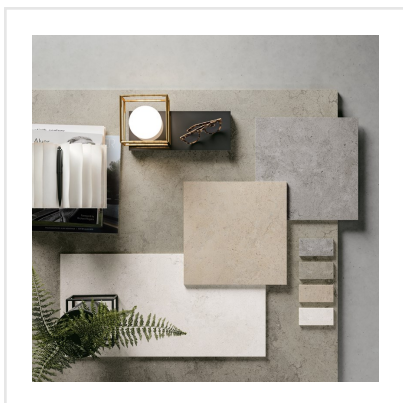

PEDRA AZUL IVORY

Lika tidlös som trendig. Pedra Azul är en serie i granitkeramik som är inspirerad av kalksten från Iberiska halvön. Plattorna har ett följsamt och mjukt mönster med naturtrogna detaljer. Dess sobra framtoning gör den till en keramikserie som passar in i många typer av miljöer och stilar. Pedra Azul finns i flera format och kulörer.

Art nr:	8660
Serie:	Pedra Azul
Färg:	Vit
Yta:	Matt
Storlek:	15x15 cm
Antal/m ² :	44,44
Placering:	Golv & Vägg
Priskod:	M17
Plats:	PE03

KONRADSSONS

KAKEL