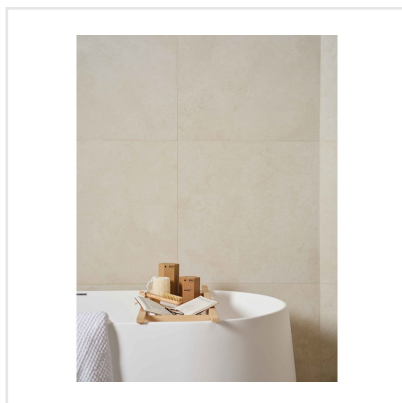

PEDRA AZUL IVORY

Lika tidlös som trendig. Pedra Azul är en serie i granitkeramik som är inspirerad av kalksten från Iberiska halvön. Plattorna har ett följsamt och mjukt mönster med naturtrogna detaljer. Dess sobra framtoning gör den till en keramikserie som passar in i många typer av miljöer och stilar. Pedra Azul finns i flera format och kulörer.

Art nr:	8660
Serie:	Pedra Azul
Färg:	Vit
Yta:	Matt
Storlek:	15x15 cm
Antal/m ² :	44,44
Placering:	Golv & Vägg
Priskod:	M17
Plats:	PE03

KONRADSSONS

KAKEL