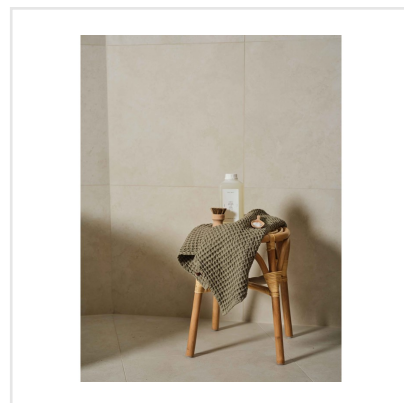

PEDRA AZUL IVORY

Lika tidlös som trendig. Pedra Azul är en serie i granitkeramik som är inspirerad av kalksten från Iberiska halvön. Plattorna har ett följsamt och mjukt mönster med naturtrogna detaljer. Dess sobra framtoning gör den till en keramikserie som passar in i många typer av miljöer och stilar. Pedra Azul finns i flera format och kulörer.

Art nr:	8660
Serie:	Pedra Azul
Färg:	Vit
Yta:	Matt
Storlek:	15x15 cm
Antal/m ² :	44,44
Placering:	Golv & Vägg
Priskod:	M17
Plats:	PE03

KONRADSSONS

KAKEL