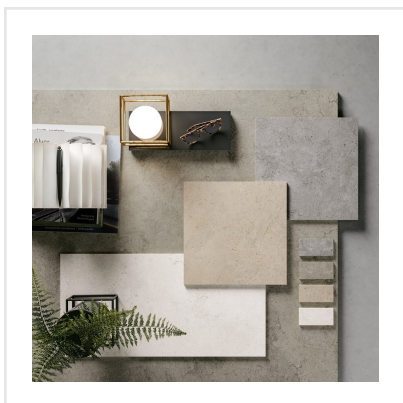

PEDRA AZUL NATURAL

Lika tidlös som trendig. Pedra Azul är en serie i granitkeramik som är inspirerad av kalksten från Iberiska halvön. Plattorna har ett följsamt och mjukt mönster med naturtrogna detaljer. Dess sobra framtoning gör den till en keramikserie som passar in i många typer av miljöer och stilar. Pedra Azul finns i flera format och kulörer.

Art nr:	8661
Serie:	Pedra Azul
Färg:	Brun/Beige
Yta:	Matt
Storlek:	15x15 cm
Antal/m ² :	44,44
Placering:	Golv & Väg
Priskod:	M17
Plats:	B21, PE04

KONRADSSONS

KAKEL