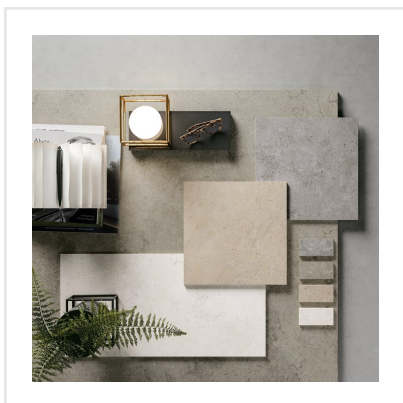

PEDRA AZUL NATURAL

Lika tidlös som trendig. Pedra Azul är en serie i granitkeramik som är inspirerad av kalksten från Iberiska halvön. Plattorna har ett följsamt och mjukt mönster med naturtrogna detaljer. Dess sobra framtoning gör den till en keramikserie som passar in i många typer av miljöer och stilar. Pedra Azul finns i flera format och kulörer.

Art nr:	8661
Serie:	Pedra Azul
Färg:	Brun/Beige
Yta:	Matt
Storlek:	15x15 cm
Antal/m ² :	44,44
Placering:	Golv & Vägg
Priskod:	M17
Plats:	B21, PE04

KONRADSSONS

KAKEL