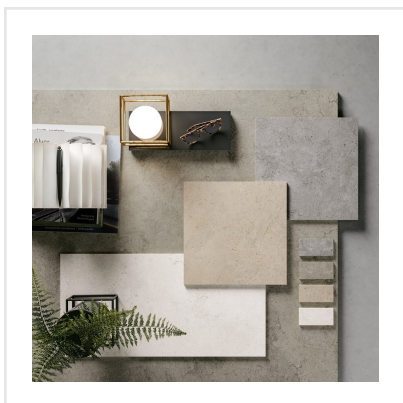

PEDRA AZUL NATURAL

Lika tidlös som trendig. Pedra Azul är en serie i granitkeramik som är inspirerad av kalksten från Iberiska halvön. Plattorna har ett följsamt och mjukt mönster med naturtrogna detaljer. Dess sobra framtoning gör den till en keramikserie som passar in i många typer av miljöer och stilar. Pedra Azul finns i flera format och kulörer.

Art nr:	8661
Serie:	Pedra Azul
Färg:	Brun/Beige
Yta:	Matt
Storlek:	15x15 cm
Antal/m ² :	44,44
Placering:	Golv & Vägg
Priskod:	M17
Plats:	PE04

KONRADSSONS

KAKEL