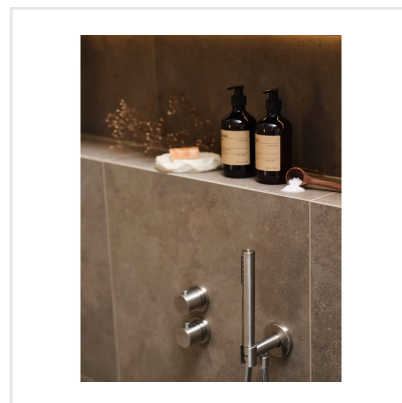

PEDRA AZUL NATURAL

Lika tidlös som trendig. Pedra Azul är en serie i granitkeramik som är inspirerad av kalksten från Iberiska halvön. Plattorna har ett följsamt och mjukt mönster med naturtrogna detaljer. Dess sobra framtoning gör den till en keramikserie som passar in i många typer av miljöer och stilar. Pedra Azul finns i flera format och kulörer.

Art nr:	8661
Serie:	Pedra Azul
Färg:	Brun/Beige
Yta:	Matt
Storlek:	15x15 cm
Antal/m ² :	44,44
Placering:	Golv & Vägg
Priskod:	M17
Plats:	PE04

KONRADSSONS

KAKEL