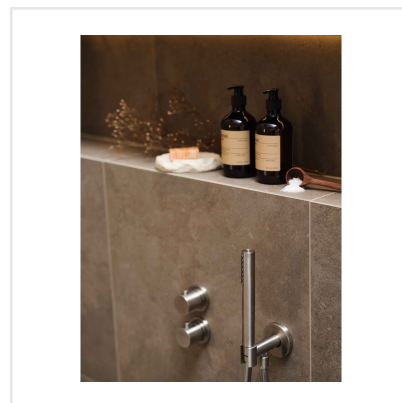

PEDRA AZUL NATURAL

Lika tidlös som trendig. Pedra Azul är en serie i granitkeramik som är inspirerad av kalksten från Iberiska halvön. Plattorna har ett följsamt och mjukt mönster med naturtrogna detaljer. Dess sobra framtoning gör den till en keramikserie som passar in i många typer av miljöer och stilar. Pedra Azul finns i flera format och kulörer.

Art nr:	8661
Serie:	Pedra Azul
Färg:	Brun/Beige
Yta:	Matt
Storlek:	15x15 cm
Antal/m ² :	44,44
Placering:	Golv & Vägg
Priskod:	M17
Plats:	B21, PE04

KONRADSSONS

KAKEL