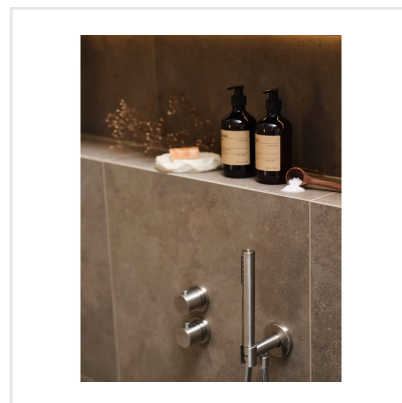

PEDRA AZUL NATURAL

Lika tidlös som trendig. Pedra Azul är en serie i granitkeramik som är inspirerad av kalksten från Iberiska halvön. Plattorna har ett följsamt och mjukt mönster med naturtrogna detaljer. Dess sobra framtoning gör den till en keramikserie som passar in i många typer av miljöer och stilar. Pedra Azul finns i flera format och kulörer.

Art nr:	8661
Serie:	Pedra Azul
Färg:	Brun/Beige
Yta:	Matt
Storlek:	15x15 cm
Antal/m ² :	44,44
Placering:	Golv & Väg
Priskod:	M17
Plats:	B21, PE04

KONRADSSONS

KAKEL