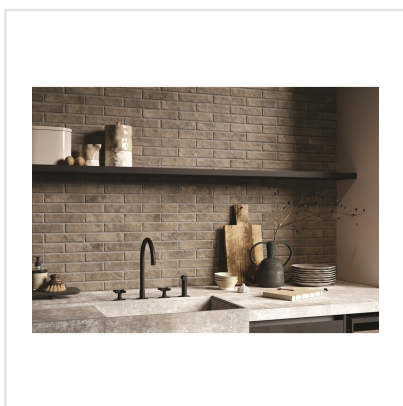

# RECOVERY STONE MUD

Recovery Stone är en serie med mycket värme och karaktär. Inspirationen är hämtad från gamla platser och miljöer i det pittoreska Frankrike. Här är det operfekta fullkomligt perfekt, gropigheter och den nötta finishen ger Recovery Stone sitt rustika utseende. Detta är en serie med hög potential, för rum inomhus såväl som utomhus - i det rustika köket, i ett orangeri eller på en uteplats med sydeuropeiska influenser. Möjligheterna med Recovery Stone är närapå obegränsade.

|                        |                |
|------------------------|----------------|
| Art nr:                | 8677           |
| Serie:                 | Recovery Stone |
| Färg:                  | Brun/Beige     |
| Yta:                   | Struktur       |
| Storlek:               | 6x25 cm        |
| Antal/m <sup>2</sup> : | 55,17          |
| Placering:             | Golv & Vägg    |
| Priskod:               | M14            |
| Plats:                 | A55, PE07      |
| PEI:                   | 3              |

KONRADSSONS

KAKEL