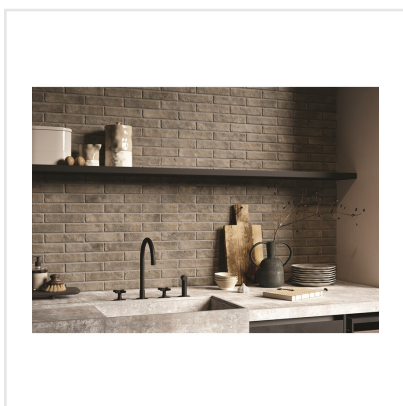

# RECOVERY STONE MUD

Recovery Stone är en serie med mycket värme och karaktär. Inspirationen är hämtad från gamla platser och miljöer i det pittoreska Frankrike. Här är det operfekta fullkomligt perfekt, gropigheter och den nötta finishen ger Recovery Stone sitt rustika utseende. Detta är en serie med hög potential, för rum inomhus såväl som utomhus - i det rustika köket, i ett orangeri eller på en uteplats med sydeuropeiska influenser. Möjligheterna med Recovery Stone är närapå obegränsade.

Art nr:	8677
Serie:	Recovery Stone
Färg:	Brun/Beige
Yta:	Struktur
Storlek:	6x25 cm
Antal/m <sup>2</sup> :	55,17
Placering:	Golv & Vägg
Priskod:	M14
Plats:	PE07
PEI:	3

KONRADSSONS

KAKEL