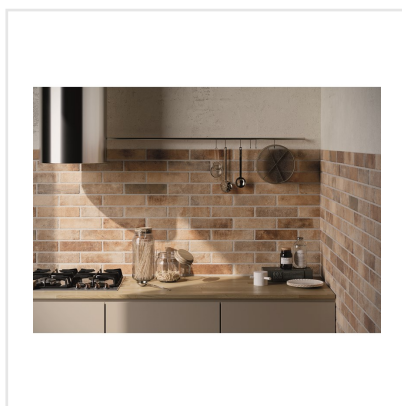

RECOVERY STONE OLD RED

Recovery Stone är en serie med mycket värme och karaktär. Inspirationen är hämtad från gamla platser och miljöer i det pittoreska Frankrike. Här är det operfekta fullkomligt perfekt, gropigheter och den nötta finishen ger Recovery Stone sitt rustika utseende. Detta är en serie med hög potential, för rum inomhus såväl som utomhus - i det rustika köket, i ett orangeri eller på en uteplats med sydeuropeiska influenser. Möjligheterna med Recovery Stone är närapå obegränsade.

Art nr:	8680
Serie:	Recovery Stone
Färg:	Röd
Yta:	Struktur
Storlek:	6x25 cm
Antal/m ² :	55,17
Placering:	Golv & Vägg
Priskod:	M14
Plats:	A56, PE10
PEI:	3

KONRADSSONS

KAKEL