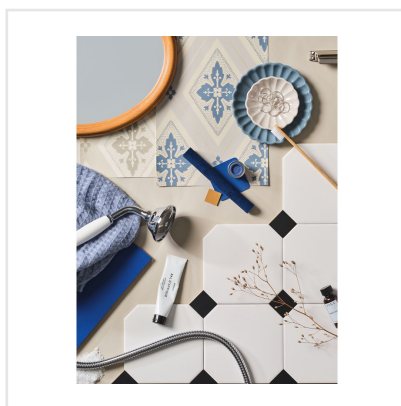

SEKEL OKTAGON BIANCO

Ge ditt hem en klassisk sekelskiftskänsla med oktagon-klinker, tosetter och fris. Serien Sekel är inspirerad av den viktorska eran med sina iögonfallande golv med åttkantiga klinkerplattor. Ytan är matt och slät. Kombinera de tre kulörerna efter tycke och smak och rama in golvet med den kvadratiske 15x15-plattan för att fullända stilen. De kvadratiske plattorna kan också användas separat exempelvis för att skapa ett schackrutigt golv. Detta är en serie för dig som gillar sekelskifte.

Art nr:	3903
Serie:	Sekel
Färg:	Vit
Yta:	Matt
Storlek:	15x15 cm
Antal/m ² :	44
Placering:	Golv & Vägg
Priskod:	M12
Plats:	A37, PE16

KONRADSSONS

KAKEL