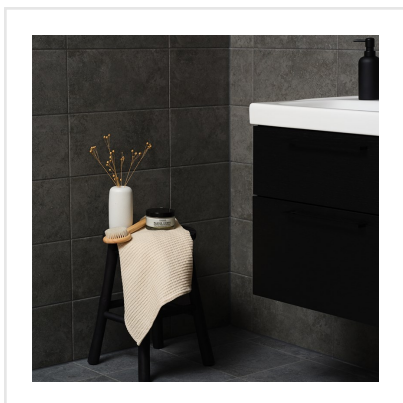

# GALAXY G ANTRACITE

Galaxy är en serie som består av golv- och väggplattor med ett sofistikerat stenmönster. Ytan är behagligt matt och slät. Galaxy finns i fem kulörer. Använd samma kulör på vägg och golv eller bryt av genom att kombinera flera kulörer. Ett bra val till dig som söker en prisvärd serie med många möjligheter.

Art nr:	76017
Serie:	Galaxy
Färg:	Mörkgrå
Yta:	Matt
Storlek:	19,7x19,7 cm
Antal/m <sup>2</sup> :	25
Placering:	Golv & Vägg
Priskod:	M5
Plats:	B08, PB18
PEI:	3

KONRADSSONS

KAKEL