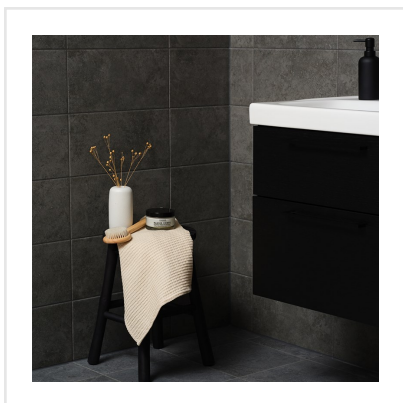

GALAXY G ANTRACITE

Galaxy är en serie som består av golv- och väggplattor med ett sofistikerat stenmönster. Ytan är behagligt matt och slät. Galaxy finns i fem kulörer. Använd samma kulör på vägg och golv eller bryt av genom att kombinera flera kulörer. Ett bra val till dig som söker en prisvärd serie med många möjligheter.

Art nr:	76017
Serie:	Galaxy
Färg:	Mörkgrå
Yta:	Matt
Storlek:	19,7x19,7 cm
Antal/m ² :	25
Placering:	Golv & Vägg
Priskod:	M5
Plats:	B08, PB18
PEI:	3

KONRADSSONS

KAKEL