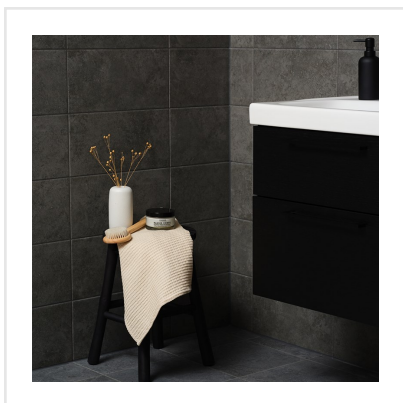

GALAXY G ANTRACITE

Galaxy är en serie som består av golv- och väggplattor med ett sofistikerat stenmönster. Ytan är behagligt matt och slät. Galaxy finns i fem kulörer. Använd samma kulör på vägg och golv eller bryt av genom att kombinera flera kulörer. Ett bra val till dig som söker en prisvärd serie med många möjligheter.

Art nr:	76017
Serie:	Galaxy
Färg:	Mörkgrå
Yta:	Matt
Storlek:	19,7x19,7 cm
Antal/m ² :	25
Placering:	Golv & Vägg
Priskod:	M5
Plats:	PB18
PEI:	3

KONRADSSONS

KAKEL