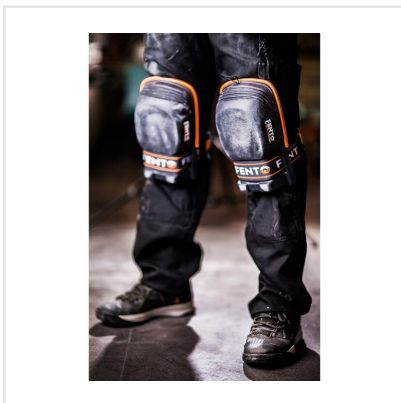

KNÄSKYDD FENTO 200 PRO

Art nr:

BT400115

KONRADSSONS

KAKEL