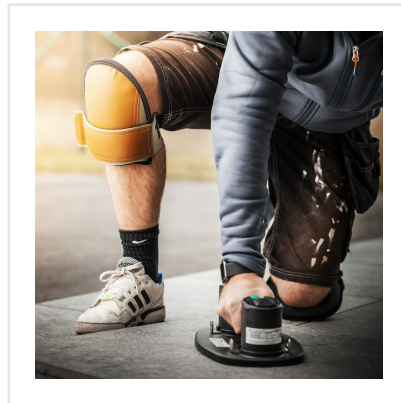

KNÄSKYDD PRO-FIT

Art nr:

BT764090

KONRADSSONS

KAKEL