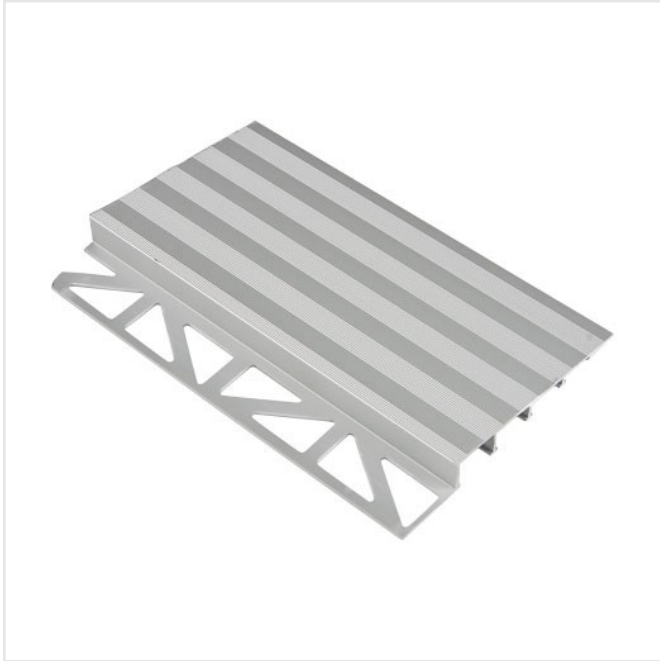

# NIVÅKIL 12,5MM 2,5M, DRIVE

Art nr:

1507

KONRADSSONS

KAKEL