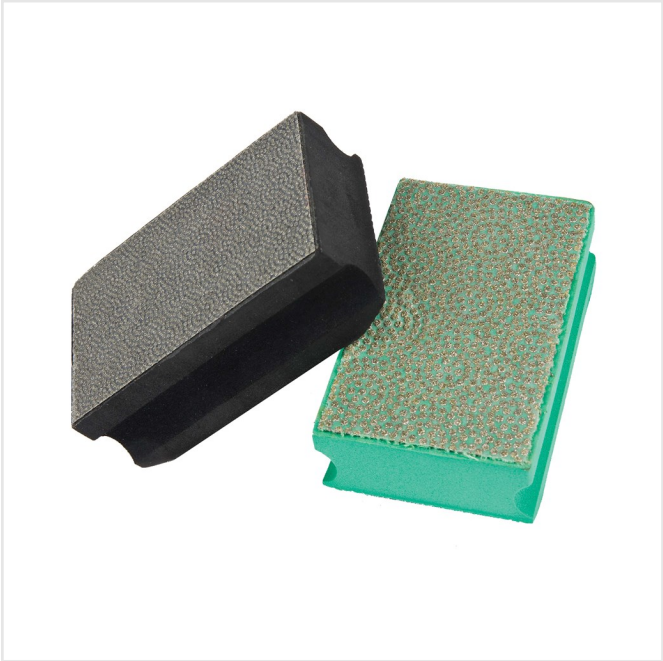

# DIAMANTSLIPKLOSS MEDIUM & FIN 55X90MM

Art nr:

1537

KONRADSSONS

KAKEL