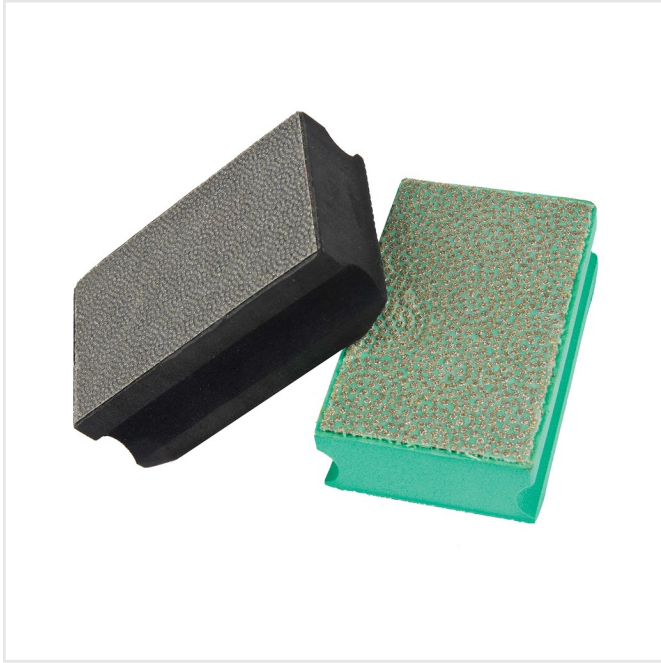

DIAMANTKLOSS MEDIUM & FIN 55X90 MM

Art nr:

1537

KONRADSSONS
KAKEL