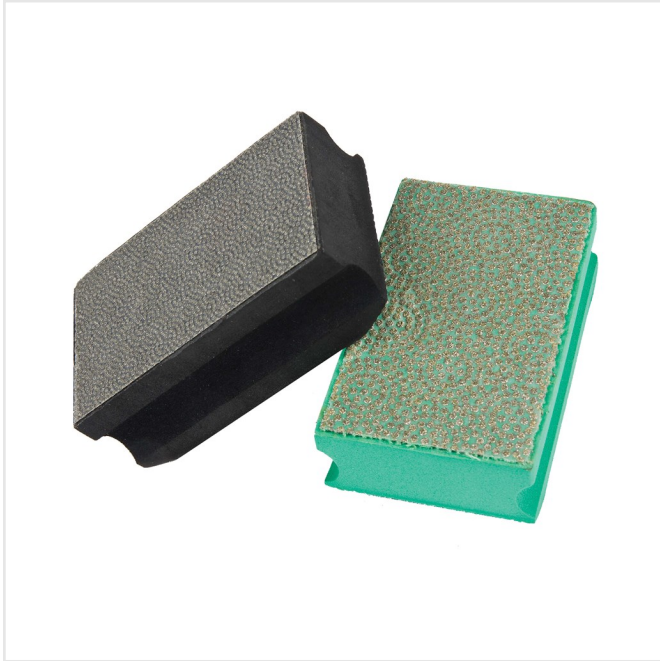

DIAMANTSLIPKLOSS MEDIUM & FIN 55X90MM

Art nr:

1537

KONRADSSONS

KAKEL