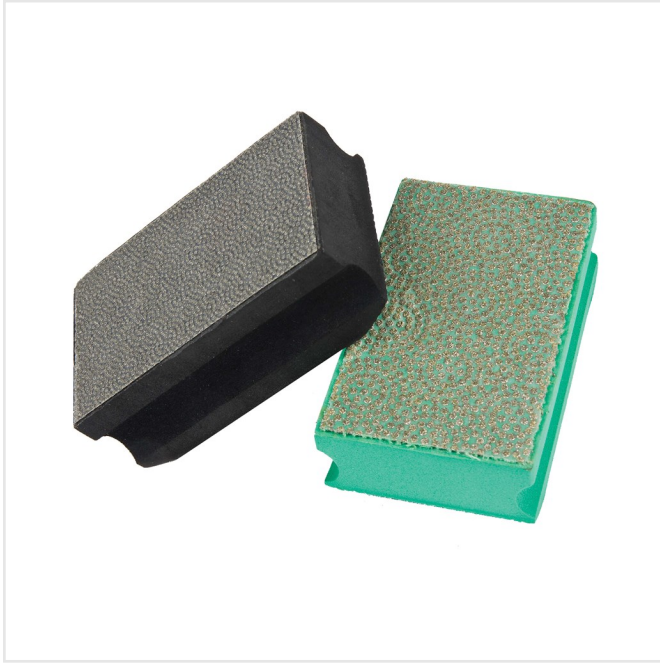

DIAMANTSLIPKLOSS MEDIUM & FIN 55X90MM

Art nr:

1537

KONRADSSONS

KAKEL