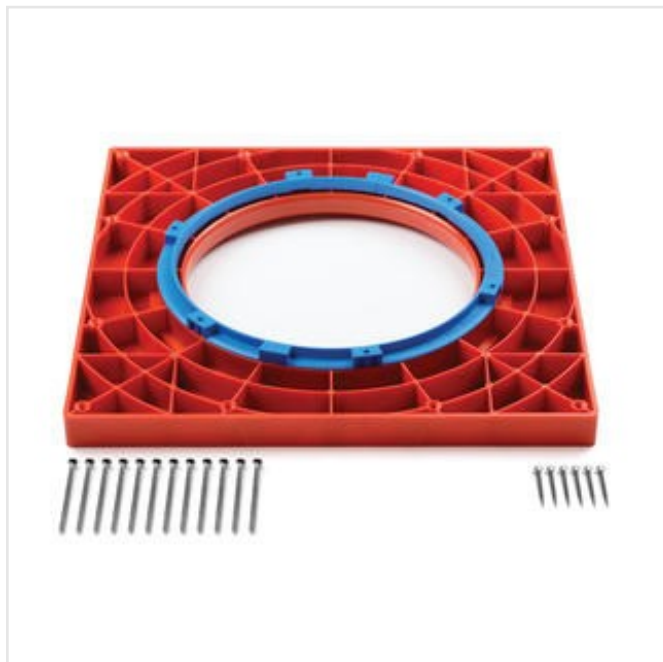

MONTERINGSPLATTA JAFO

Art nr:

1673