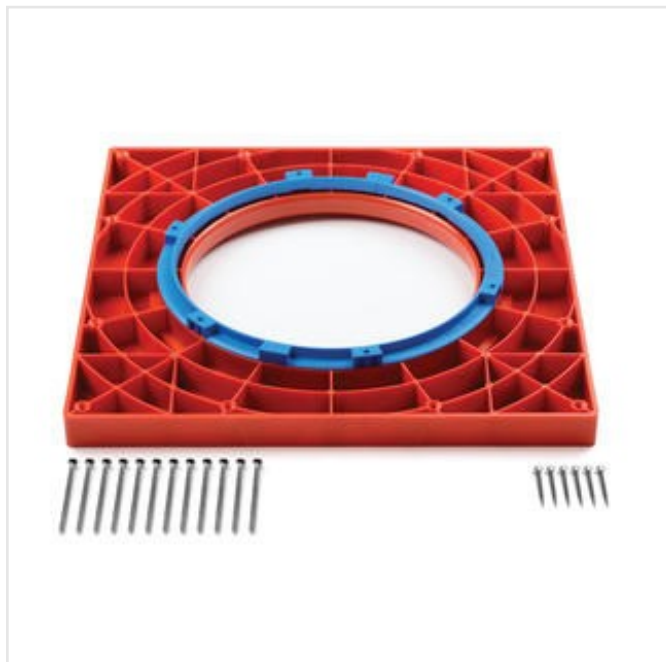

JAF0 MONT.PLATTA 22 F GOLVBR.

Art nr:

1673

KONRADSSONS

KAKEL