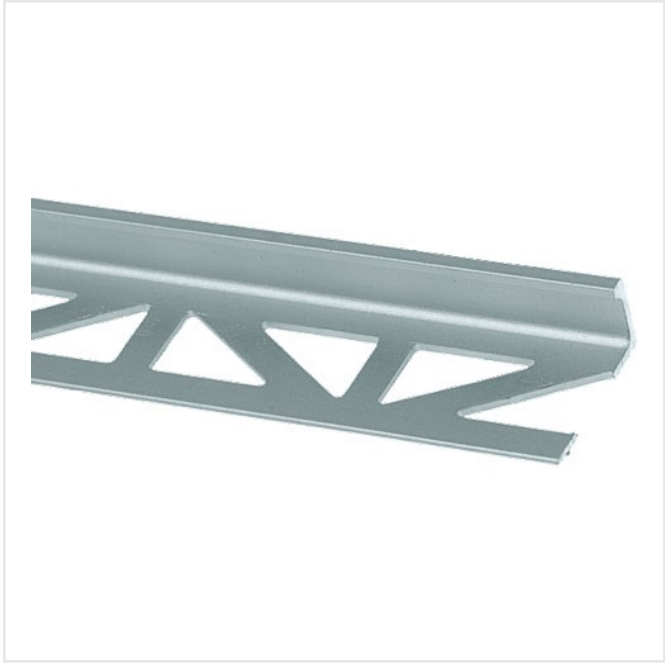

# KAKELLIST RAK ALU SILVERELOX MATT 6 MM

Art nr:

16744

KONRADSSONS

KAKEL