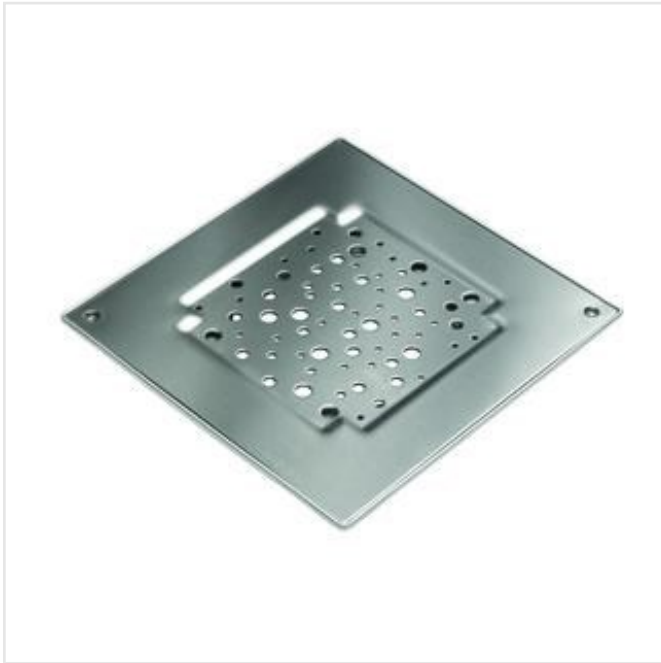

# GOLVSIL OSLO K200-O

Art nr: 1687  
Storlek: 20x20

KONRADSSONS

KAKEL