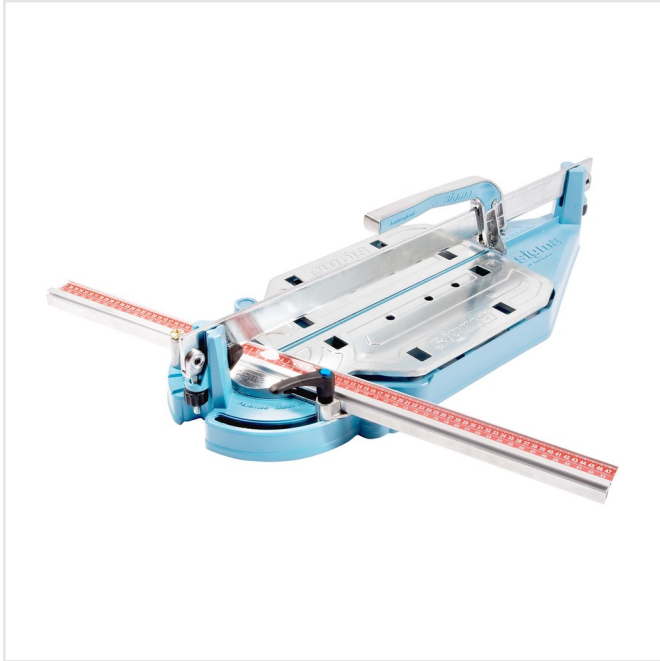

# KAKELSKÄRARE, SIGMA 3B4

Art nr:

1794

KONRADSSONS

KAKEL