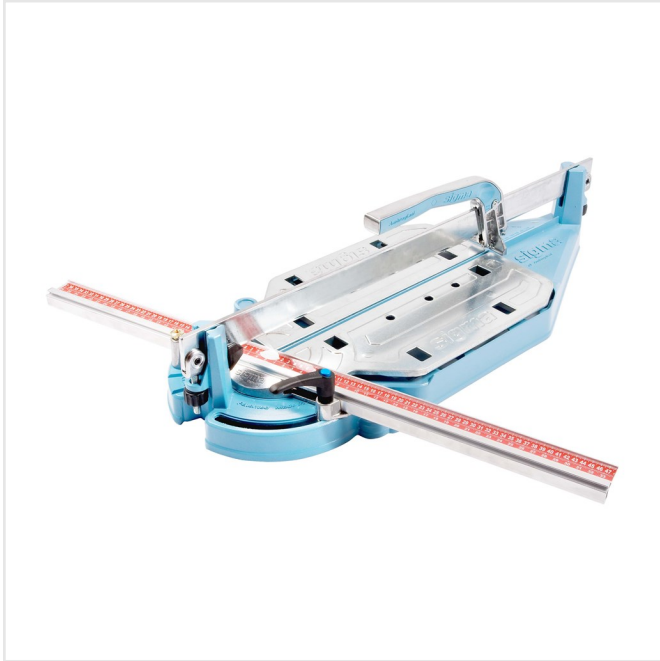

KAKELSKÄRARE, SIGMA 3B4

Art nr:

1794

KONRADSSONS

KAKEL