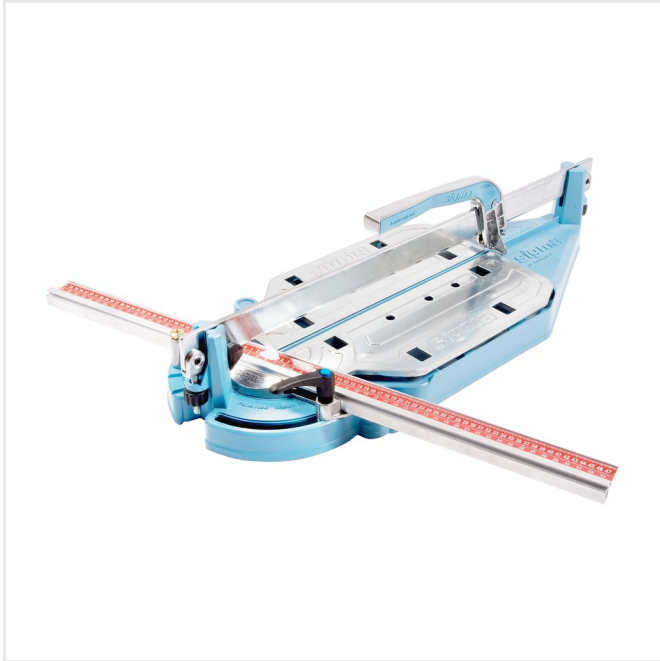

KAKELSKÄRARE SIGMA 3B4

Art nr:

1794

KONRADSSONS

KAKEL