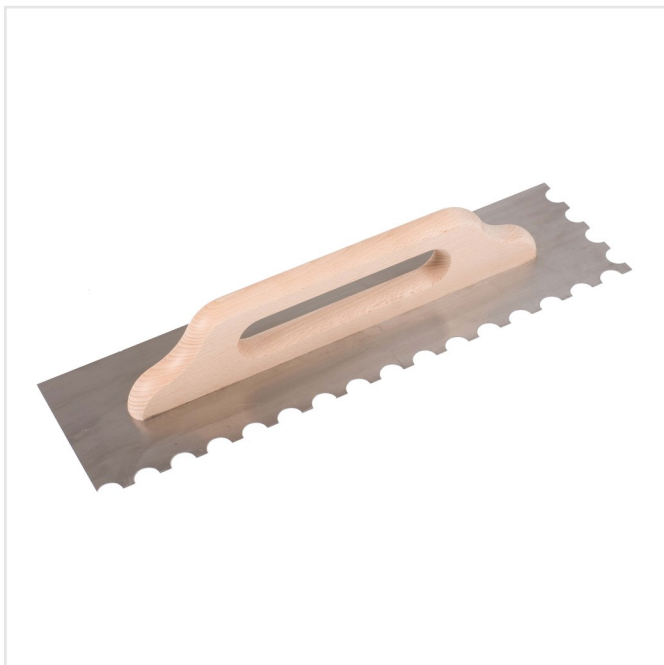

TANDSPACKEL 480MM 5X10MM RUND

Art nr:

2588

KONRADSSONS

KAKEL