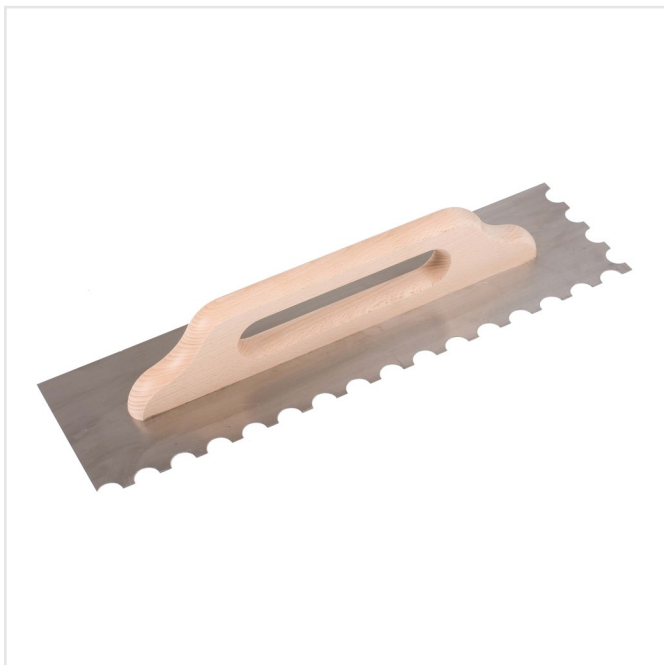

TANDSPACKEL 480 MM 5X10 MM RUND

Art nr:

2588

KONRADSSONS
KAKEL