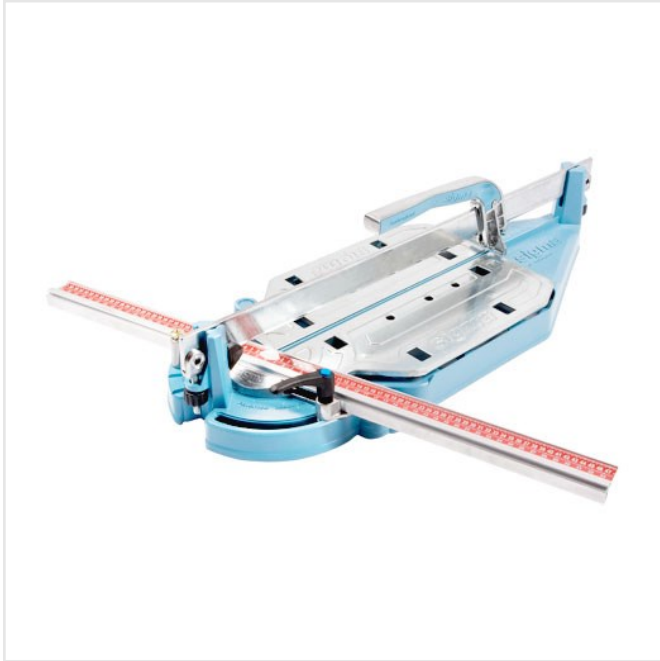

KAKELSKÄRARE, SIGMA 3L

Art nr:

26781

KONRADSSONS

KAKEL