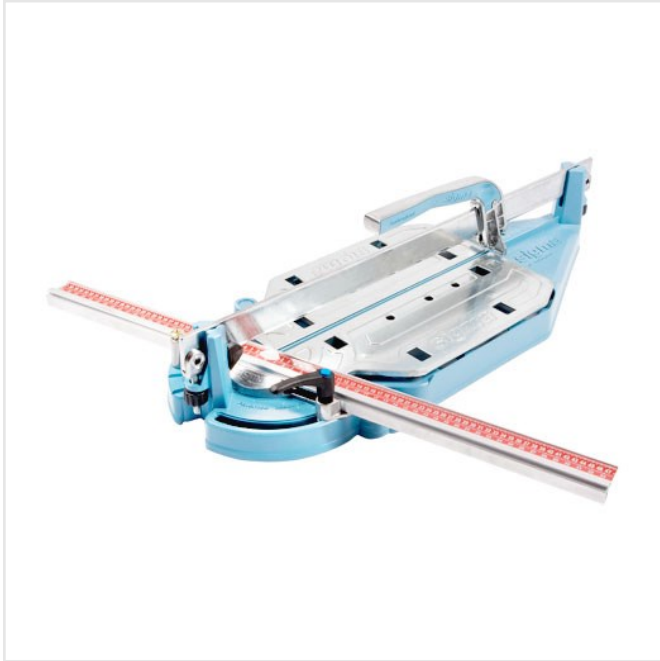

KAKELSKÄRARE SIGMA 3L

Art nr:

26781

KONRADSSONS
KAKEL