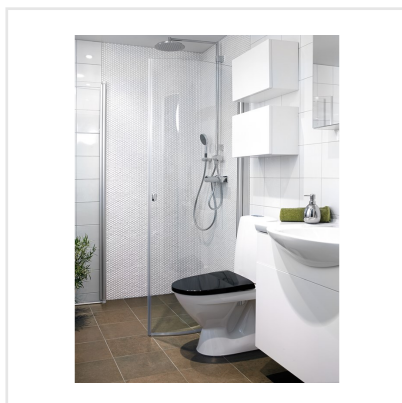

VIT ARETE MATT

Art nr:	3012
Serie:	Vit
Färg:	Vit
Yta:	Matt
Storlek:	15x15 cm
Antal/m ² :	44
Placering:	Vägg
Priskod:	M4
Plats:	3:20, 3:20, 9:2, PF39

KONRADSSONS

KAKEL