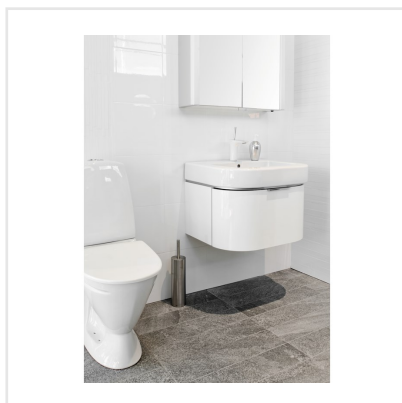

VIT EUROPA BLANK

Art nr:	3013
Serie:	Vit
Färg:	Vit
Yta:	Blank
Storlek:	15x15 cm
Antal/m ² :	44
Placering:	Vägg
Priskod:	M1
Plats:	3:20, 3:20, 9:1, PF40

KONRADSSONS

KAKEL