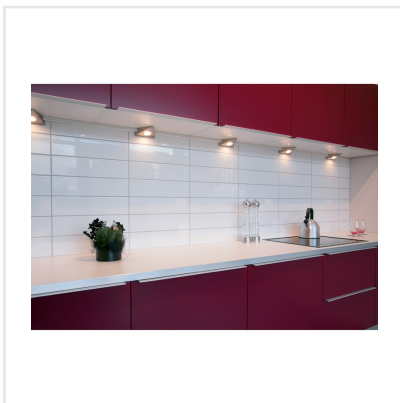

KONRADSSONS

KAKEL