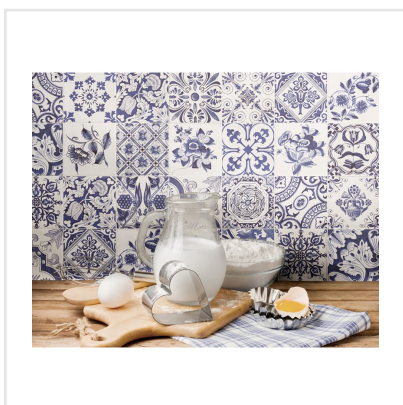

OPORTO BLÅ DECORMIX

Oporto är en klassisk och gammaldags serie kakel med franska influenser. Basplattan är vit med en djup glasyr och de vackra dekorplattorna är dekorerade med blå-vita blommor och ger känslan av handmålat porslin. Dekorplattorna köps i en färdig mix och kan blandas upp med de vita plattorna eller sättas som en helt mönstrad vägg. Plattorna är 15x15 cm och kan sättas på vägg i badrum och kök.

Art nr:	3139
Serie:	Oporto
Färg:	Blå
Yta:	Blank
Storlek:	15x15 cm
Antal/m ² :	44
Placering:	Vägg
Priskod:	M11
Plats:	1:54, 1:54, A19, PF37

KONRADSSONS

KAKEL