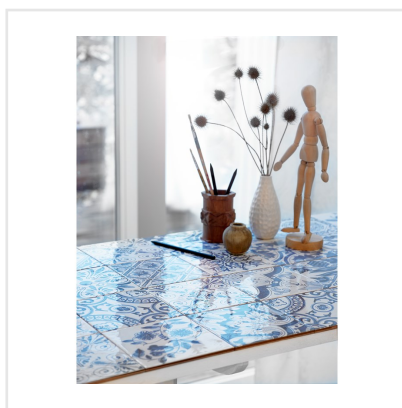

OPORTO BLÅ DECORMIX

Oporto är en klassisk och gammaldags serie kakel med franska influenser. Basplattan är vit med en djup glasyr och de vackra dekorplattorna är dekorerade med blå-vita blommor och ger känslan av handmålat porslin. Dekorplattorna köps i en färdig mix och kan blandas upp med de vita plattorna eller sättas som en helt mönstrad vägg. Plattorna är 15x15 cm och kan sättas på vägg i badrum och kök.

Art nr:	3139
Serie:	Oporto
Färg:	Blå
Yta:	Blank
Storlek:	15x15 cm
Antal/m ² :	44
Placering:	Vägg
Priskod:	M11
Plats:	1:54, 1:54, A19, PF37

KONRADSSONS

KAKEL