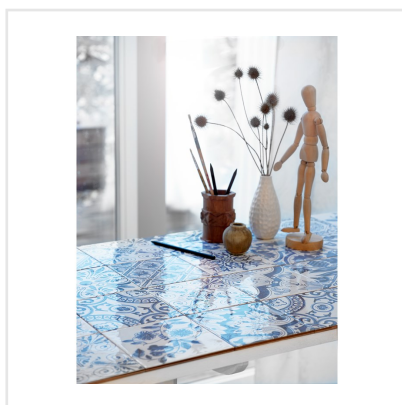

OPORTO BLÅ DECORMIX

Oporto är en klassisk och gammaldags serie kakel med franska influenser. Basplattan är vit med en djup glasyr och de vackra dekorplattorna är dekorerade med blå-vita blommor och ger känslan av handmålat porslin. Dekorplattorna köps i en färdig mix och kan blandas upp med de vita plattorna eller sättas som en helt mönstrad vägg. Plattorna är 15x15 cm och kan sättas på vägg i badrum och kök.

Art nr:	3139
Serie:	Oporto
Färg:	Blå
Yta:	Blank
Storlek:	15x15 cm
Antal/m ² :	44
Placering:	Vägg
Priskod:	M11
Plats:	1:54, 1:54, A19, PF37

KONRADSSONS

KAKEL