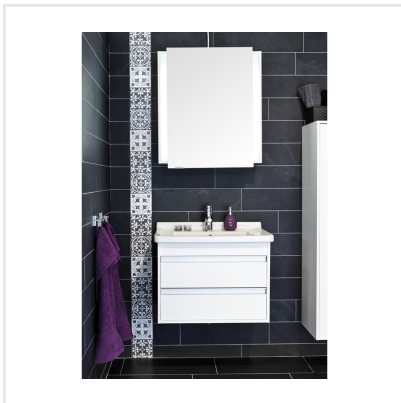

# RUSTICA ALMAZORA PIZARRA/SVART BLANK DEK

Rustica är en serie kakel med marockanska influenser. Basplattan är vit och de lugna, rogvande dekorplattorna har en vit botten med olika motiv i blått, svart och brunt. Plattorna har en fin glasyr och känns handgjorda och genuina. Serien sätts på vägg och passar bra i både moderna och gammaldags kök och badrum.

Art nr:	3161
Serie:	Rustica
Färg:	Svart
Yta:	Blank
Storlek:	14x14 cm
Placering:	Vägg
Priskod:	S8
Plats:	4:10

KONRADSSONS

KAKEL