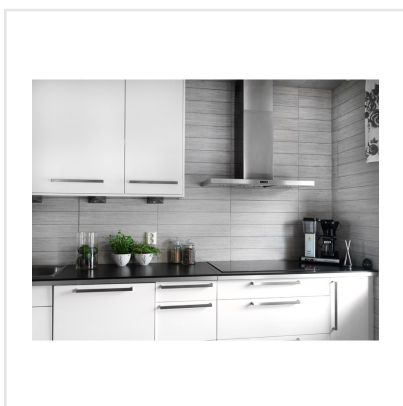

# METALWOOD ARGENTO

Att blanda metall, trä och keramik visade sig bli succé. Precis som namnet avslöjar, är Metalwood en klinkerserie med skimrande träkänsla. Serien finns i flertalet storlekar och färger, med tillhörande dekor, vilket ger många kombinationsmöjligheter. De avlånga plattorna, 10x60 cm, kan till exempel sättas i fallande längd som ett parkettgolv, fast då med alla fördelar ett smidigt klinkergolv för med sig. Metalwood passar i de flesta miljöer, både ute och inne. Så låt dina trädetaljer gnistra ikapp, Metalwood ger mer än bara det lilla extra.

Art nr:	4006
Serie:	Metalwood
Färg:	Grå
Yta:	Matt
Storlek:	10x60 cm
Antal/m <sup>2</sup> :	16,67
Placering:	Golv & Vägg
Priskod:	M17
Plats:	8:10
PEI:	5

KONRADSSONS

KAKEL