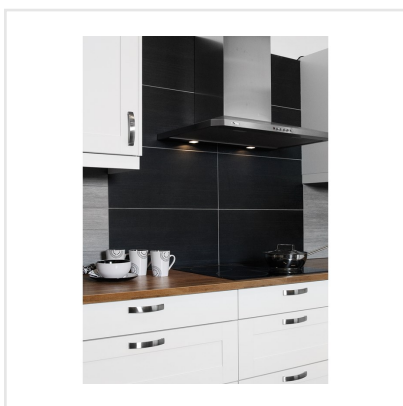

METALWOOD CARBONIO

Att blanda metall, trä och keramik visade sig bli succé. Precis som namnet avslöjar, är Metalwood en klinkerserie med skimrande träkänsla. Serien finns i flertalet storlekar och färger, med tillhörande dekor, vilket ger många kombinationsmöjligheter. De avlånga plattorna, 10x60 cm, kan till exempel sättas i fallande längd som ett parkettgolv, fast då med alla fördelar ett smidigt klinkergolv för med sig. Metalwood passar i de flesta miljöer, både ute och inne. Så låt dina trädetaljer gnistra ikapp, Metalwood ger mer än bara det lilla extra.

Art nr:	4438
Serie:	Metalwood
Färg:	Svart
Yta:	Matt
Storlek:	10x60 cm
Antal/m ² :	16,67
Placering:	Golv & Vägg
Priskod:	M17
Plats:	8:10
PEI:	2

KONRADSSONS
KAKEL