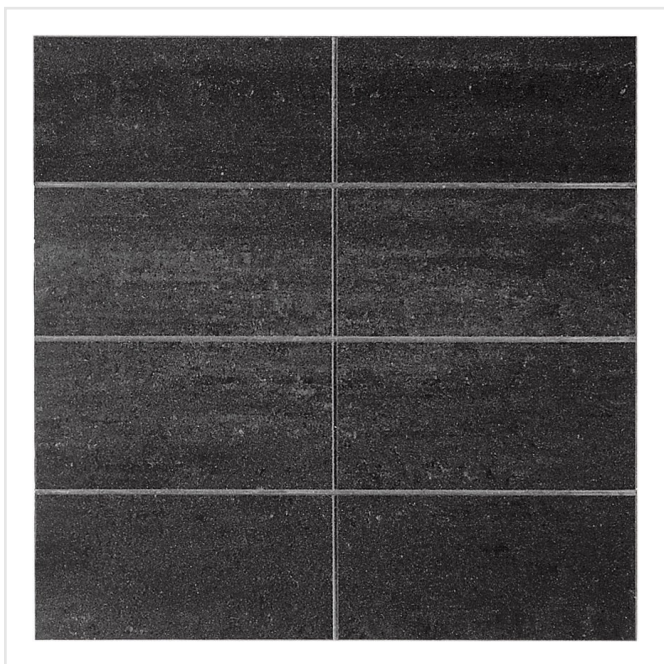

# MARTE NERO ACAPULCO DEKOR B

En modern men samtidigt tidlös, stenliknande klinker i tålig och frostsäker granitkeramik. Plattorna är släta och kan sättas på både golv och vägg. Tillhörande mosaik och dekorplattor kan användas som dekor vid handfat, badkar, duschvägg men även vid köksfläkten. Eftersom plattorna är mycket tåliga kan de användas i alla typer av utrymmen; i badrum, kök, hall, tvättstuga, garage, på uteplats, balkong, vid öppen spis och på husfasad. Marte finns i många olika färger och som beställningsvara i ett antal olika ytstrukturer. Tänk på att ange eventuell mönsterläggning vid ordertillfället.

|                        |             |
|------------------------|-------------|
| Art nr:                | 4447        |
| Serie:                 | Marte       |
| Färg:                  | Svart       |
| Yta:                   | Matt        |
| Storlek:               | 7,5x15 cm   |
| Tjocklek:              | 9,5 mm      |
| Arkstorlek:            | 30x30 cm    |
| Antal/m <sup>2</sup> : | 11,11       |
| Placering:             | Golv & Vägg |
| Frostsäker:            | Ja          |
| Priskod:               | M23         |
| Plats:                 | 6:28        |