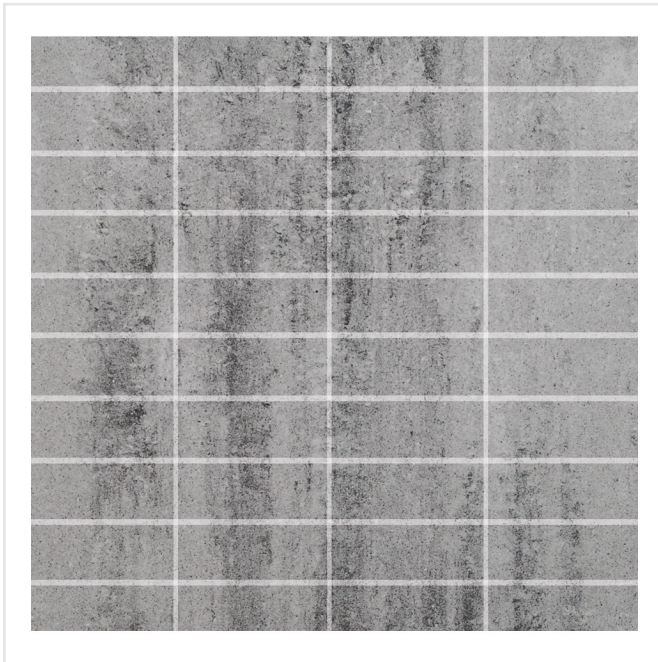

# MARTE RAGGIO DI LUNA DEKOR A

En modern men samtidigt tidlös, stenliknande klinker i tålig och frostsäker granitkeramik. Plattorna är släta och kan sättas på både golv och vägg. Tillhörande mosaik och dekorplattor kan användas som dekor vid handfat, badkar, duschvägg men även vid köksfläkten. Eftersom plattorna är mycket tåliga kan de användas i alla typer av utrymmen; i badrum, kök, hall, tvättstuga, garage, på uteplats, balkong, vid öppen spis och på husfasad. Marte finns i många olika färger och som beställningsvara i ett antal olika ytstrukturer. Tänk på att ange eventuell mönsterläggning vid ordertillfället.

Art nr:	4454
Serie:	Marte
Färg:	Grå
Yta:	Matt
Storlek:	2,5x7,5 cm
Tjocklek:	9,5 mm
Arkstorlek:	30x30 cm
Antal/m <sup>2</sup> :	11,11
Placering:	Golv & Vägg
Frostsäker:	Ja
Priskod:	M23