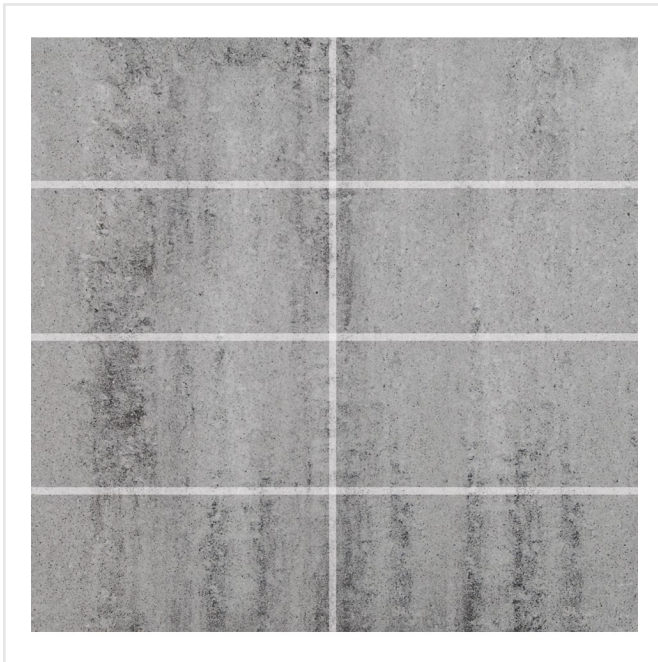

# MARTE RAGGIO DI LUNA DEKOR B

En modern men samtidigt tidlös klinker med stenliknande mönster och slät yta. Marte är en frostsäker granitkeramik som kan användas inomhus som utomhus. I serien finns även mosaik och dekorplattor. Marte finns i många olika färger och som beställningsvara i ett antal olika ytstrukturer. Tänk på att ange eventuell mönsterläggning vid ordertillfället.

|                        |             |
|------------------------|-------------|
| Art nr:                | 4455        |
| Serie:                 | Marte       |
| Färg:                  | Grå         |
| Yta:                   | Matt        |
| Storlek:               | 7,5x15 cm   |
| Arkstorlek:            | 30x30 cm    |
| Antal/m <sup>2</sup> : | 11,11       |
| Placering:             | Golv & Vägg |
| Priskod:               | M23         |