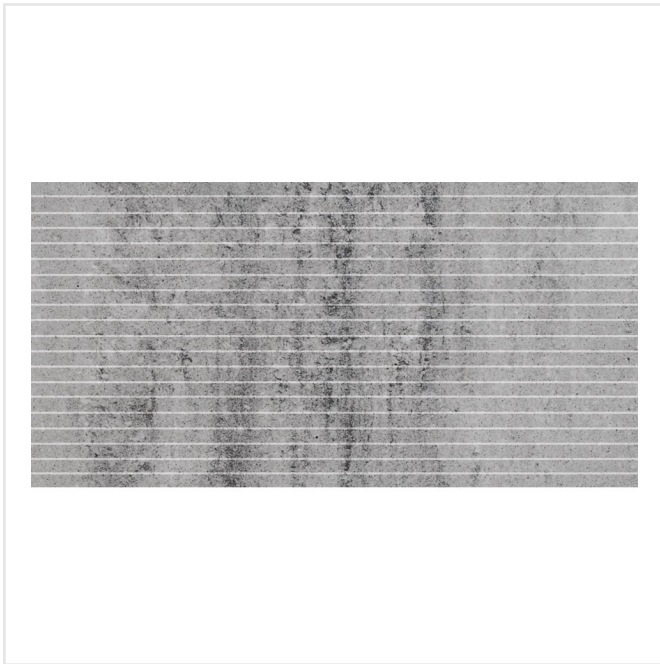

MARTE RAGGIO DI LUNA DEKOR C

En modern men samtidigt tidlös klinker med stenliknande mönster och slät yta. Marte är en frostsäker granitkeramik som kan användas inomhus som utomhus. I serien finns även mosaik och dekorplattor. Marte finns i många olika färger och som beställningsvara i ett antal olika ytstrukturer. Tänk på att ange eventuell mönsterläggning vid ordertillfället.

Art nr:	4456
Serie:	Marte
Färg:	Grå
Yta:	Matt
Storlek:	1,5x60 cm
Arkstorlek:	30x60 cm
Antal/m ² :	5,56
Placering:	Golv & Vägg
Priskod:	M22