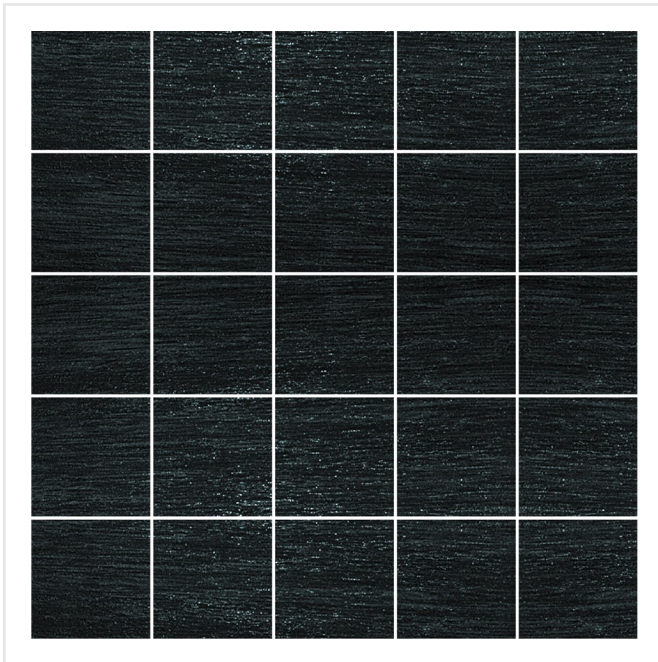

# METALWOOD CARBONIO MOSAIK

Att blanda metall, trä och keramik visade sig bli succé. Precis som namnet avslöjar, är Metalwood en klinkerserie med skimrande träkänsla. Serien finns i flertalet storlekar och färger, med tillhörande dekor, vilket ger många kombinationsmöjligheter. De avlånga plattorna, 10x60 cm, kan till exempel sättas i fallande längd som ett parkettgolv, fast då med alla fördelar ett smidigt klinkergolv för med sig. Metalwood passar i de flesta miljöer, både ute och inne. Så låt dina trädetaljer gnistra ikapp, Metalwood ger mer än bara det lilla extra.

Art nr:	4652
Serie:	Metalwood
Färg:	Svart
Yta:	Matt
Storlek:	5x5 cm
Tjocklek:	9,5 mm
Arkstorlek:	30x30 cm
Antal/m <sup>2</sup> :	11,11
Placering:	Golv & Vägg
Frostsäker:	Ja
Priskod:	M31
Plats:	2:21