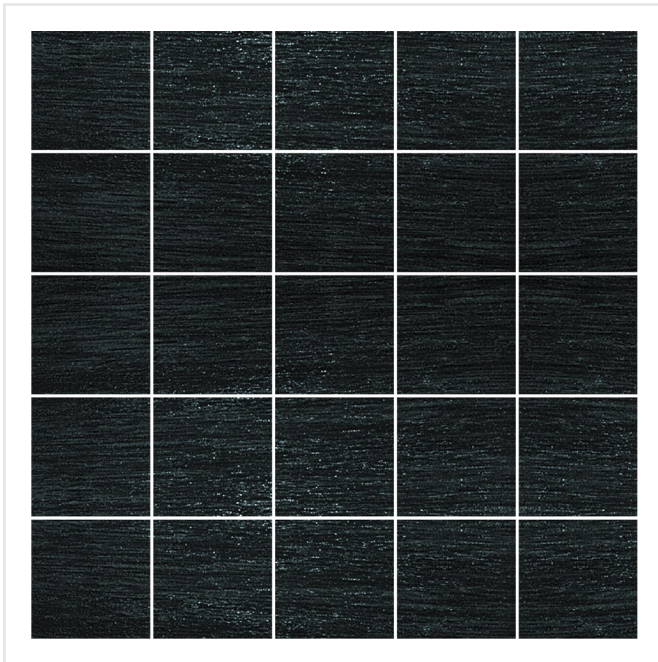

METALWOOD CARBONIO MOSAIK

Att blanda metall, trä och keramik visade sig bli succé. Precis som namnet avslöjar, är Metalwood en klinkerserie med skimrande träkänsla. Serien finns i flertalet storlekar och färger, med tillhörande dekor, vilket ger många kombinationsmöjligheter. De avlånga plattorna, 10x60 cm, kan till exempel sättas i fallande längd som ett parkettgolv, fast då med alla fördelar ett smidigt klinkergolv för med sig. Metalwood passar i de flesta miljöer, både ute och inne. Så låt dina trädetaljer gnistra ikapp, Metalwood ger mer än bara det lilla extra.

Art nr:	4652
Serie:	Metalwood
Färg:	Svart
Yta:	Matt
Storlek:	5x5 cm
Arkstorlek:	30x30 cm
Antal/m ² :	11,11
Placering:	Golv & Vägg
Priskod:	M31
Plats:	2:21, D25

KONRADSSONS

KAKEL