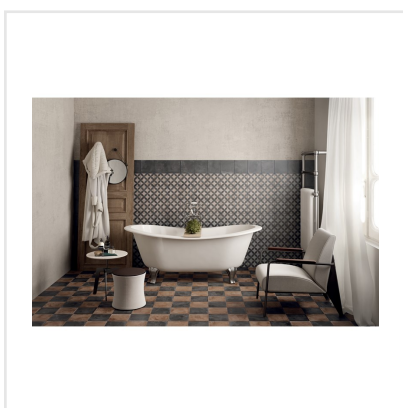

TERRA ROSSO BRUN

Terra är en melerad klinkerserie som är frostsäker gjord av granitkeramik i färgerna beige, ljusbrun, brun, grå, antracit och svart i lugna toner. Den upplevs varm och mjuk. Finns i formaten kvadrat och hexagon. Hexagon har fått en renässans och är riktigt inne nu. Passar lika bra i samtliga stilar. Upplevs lika fin på vägg som på golv och hör hemma i samtliga husets utrymmen samt på uteplats och balkong. Den lugna mönsterdekoren kan man använda sig av för att göra en utstickare med att t ex klä in badkar, fast hylla, kommod för handfat eller duschvägg eller en härlig bordsskiva. Vidare kan man ju jobba med de olika formaten och få ett spännande uttryck på rummet. Serien ger möjlighet att få fram både den romantiska känslan som den råa tuffa känslan beroende på vad den kombineras med.

Art nr:	4712
Serie:	Terra
Färg:	Brun/Beige
Yta:	Matt
Storlek:	20x20 cm
Tjocklek:	9 mm
Antal/m ² :	25
Placering:	Golv & Vägg
Frostsäker:	Ja
Priskod:	M13
Plats:	2:28

KONRADSSONS
KAKEL