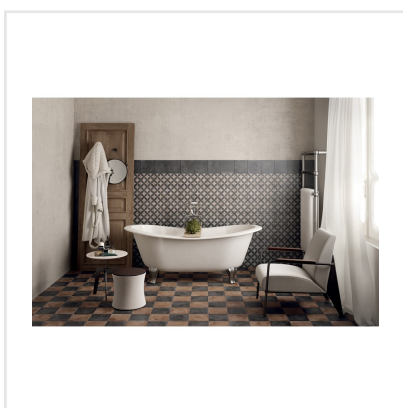

TERRA ROSSO BRUN

Terra är en melerad klinkerserie som är frostsäker gjord av granitkeramik i färgerna beige, ljusbrun, brun, grå, antracit och svart i lugna toner. Den upplevs varm och mjuk. Finns i formaten kvadrat och hexagon. Hexagon har fått en renässans och är riktigt inne nu. Passar lika bra i samtliga stilar. Upplevs lika fin på vägg som på golv och hör hemma i samtliga husets utrymmen samt på uteplats och balkong. Den lugna mönsterdekoren kan man använda sig av för att göra en utstickare med att t ex klä in badkar, fast hylla, kommod för handfat eller duschvägg eller en härlig bordsskiva. Vidare kan man ju jobba med de olika formaten och få ett spännande uttryck på rummet. Serien ger möjlighet att få fram både den romantiska känslan som den råa tuffa känslan beroende på vad den kombineras med.

Art nr:	4712
Serie:	Terra
Färg:	Brun
Yta:	Matt
Storlek:	20x20 cm
Antal/m ² :	25
Placering:	Golv & Vägg
Priskod:	M13
Plats:	2:28, B18, PF58

KONRADSSONS

KAKEL