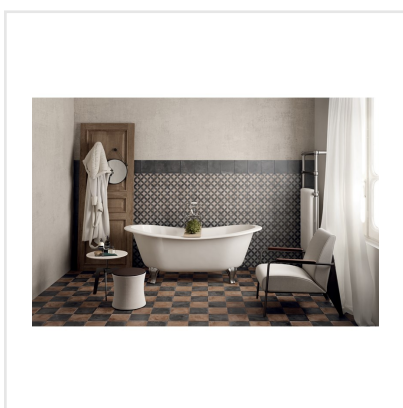

TERRA ROSSO BRUN

Terra är en melerad klinkerserie som är frostsäker gjord av granitkeramik i färgerna beige, ljusbrun, brun, grå, antracit och svart i lugna toner. Den upplevs varm och mjuk. Finns i formaten kvadrat och hexagon. Hexagon har fått en renässans och är riktigt inne nu. Passar lika bra i samtliga stilar. Upplevs lika fin på vägg som på golv och hör hemma i samtliga husets utrymmen samt på uteplats och balkong. Den lugna mönsterdekoren kan man använda sig av för att göra en utstickare med att t ex klä in badkar, fast hylla, kommod för handfat eller duschvägg eller en härlig bordsskiva. Vidare kan man ju jobba med de olika formaten och få ett spännande uttryck på rummet. Serien ger möjlighet att få fram både den romantiska känslan som den råa tuffa känslan beroende på vad den kombineras med.

Art nr:	4712
Serie:	Terra
Färg:	Brun
Yta:	Matt
Storlek:	20x20 cm
Antal/m ² :	25
Placering:	Golv & Vägg
Priskod:	M13
Plats:	2:28

KONRADSSONS
KAKEL