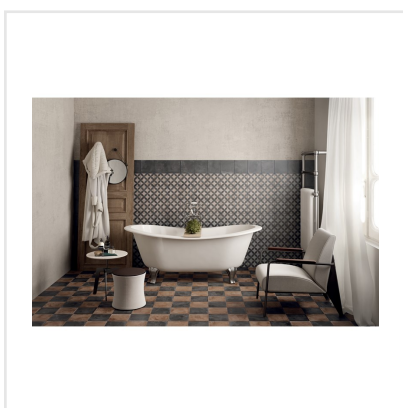

# TERRA ROSSO BRUN

Terra är en melerad klinkerserie som är frostsäker gjord av granitkeramik i färgerna beige, ljusbrun, brun, grå, antracit och svart i lugna toner. Den upplevs varm och mjuk. Finns i formaten kvadrat och hexagon. Hexagon har fått en renässans och är riktigt inne nu. Passar lika bra i samtliga stilar. Upplevs lika fin på vägg som på golv och hör hemma i samtliga husets utrymmen samt på uteplats och balkong. Den lugna mönsterdekoren kan man använda sig av för att göra en utstickare med att t ex klä in badkar, fast hylla, kommod för handfat eller duschvägg eller en härlig bordsskiva. Vidare kan man ju jobba med de olika formaten och få ett spännande uttryck på rummet. Serien ger möjlighet att få fram både den romantiska känslan som den råa tuffa känslan beroende på vad den kombineras med.

Art nr:	4712
Serie:	Terra
Färg:	Brun
Yta:	Matt
Storlek:	20x20 cm
Antal/m <sup>2</sup> :	25
Placering:	Golv & Vägg
Priskod:	M13
Plats:	2:28, B18, PF58

KONRADSSONS

KAKEL