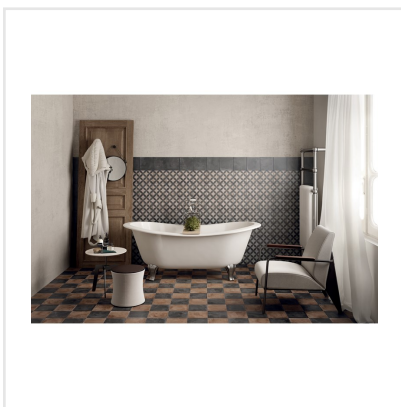

TERRA NERO SVART

Terra är en melerad klinkerserie som är frostsäker gjord av granitkeramik i färgerna beige, ljusbrun, brun, grå, antracit och svart i lugna toner. Den upplevs varm och mjuk. Finns i formaten kvadrat och hexagon. Hexagon har fått en renässans och är riktigt inne nu. Passar lika bra i samtliga stilar. Upplevs lika fin på vägg som på golv och hör hemma i samtliga husets utrymmen samt på uteplats och balkong. Den lugna mönsterdekoren kan man använda sig av för att göra en utstickare med att t ex klä in badkar, fast hylla, kommod för handfat eller duschvägg eller en härlig bordsskiva. Vidare kan man ju jobba med de olika formaten och få ett spännande uttryck på rummet. Serien ger möjlighet att få fram både den romantiska känslan som den råa tuffa känslan beroende på vad den kombineras med.

Art nr:	4715
Serie:	Terra
Färg:	Svart
Yta:	Matt
Storlek:	20x20 cm
Tjocklek:	9 mm
Antal/m ² :	25
Placering:	Golv & Vägg
Frostsäker:	Ja
Priskod:	M13
Plats:	2:29

KONRADSSONS
KAKEL