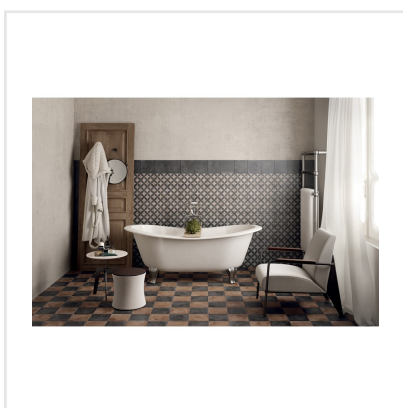

TERRA NERO SVART

Terra är en melerad klinkerserie som är frostsäker gjord av granitkeramik i färgerna beige, ljusbrun, brun, grå, antracit och svart i lugna toner. Den upplevs varm och mjuk. Finns i formaten kvadrat och hexagon. Hexagon har fått en renässans och är riktigt inne nu. Passar lika bra i samtliga stilar. Upplevs lika fin på vägg som på golv och hör hemma i samtliga husets utrymmen samt på uteplats och balkong. Den lugna mönsterdekoren kan man använda sig av för att göra en utstickare med att t ex klä in badkar, fast hylla, kommod för handfat eller duschvägg eller en härlig bordsskiva. Vidare kan man ju jobba med de olika formaten och få ett spännande uttryck på rummet. Serien ger möjlighet att få fram både den romantiska känslan som den råa tuffa känslan beroende på vad den kombineras med.

Art nr:	4715
Serie:	Terra
Färg:	Svart
Yta:	Matt
Storlek:	20x20 cm
Antal/m ² :	25
Placering:	Golv & Vägg
Priskod:	M13
Plats:	2:29, B17, PG01

KONRADSSONS

KAKEL