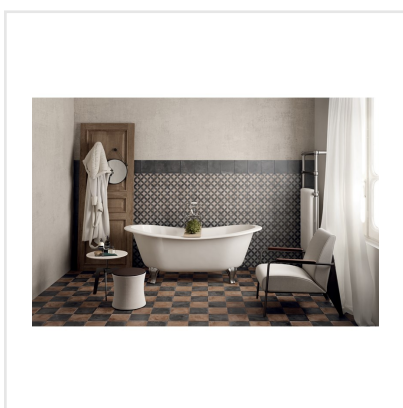

# TERRA NERO SVART

Terra är en melerad klinkerserie som är frostsäker gjord av granitkeramik i färgerna beige, ljusbrun, brun, grå, antracit och svart i lugna toner. Den upplevs varm och mjuk. Finns i formaten kvadrat och hexagon. Hexagon har fått en renässans och är riktigt inne nu. Passar lika bra i samtliga stilar. Upplevs lika fin på vägg som på golv och hör hemma i samtliga husets utrymmen samt på uteplats och balkong. Den lugna mönsterdekoren kan man använda sig av för att göra en utstickare med att t ex klä in badkar, fast hylla, kommod för handfat eller duschvägg eller en härlig bordsskiva. Vidare kan man ju jobba med de olika formaten och få ett spännande uttryck på rummet. Serien ger möjlighet att få fram både den romantiska känslan som den råa tuffa känslan beroende på vad den kombineras med.

Art nr:	4715
Serie:	Terra
Färg:	Svart
Yta:	Matt
Storlek:	20x20 cm
Antal/m <sup>2</sup> :	25
Placering:	Golv & Vägg
Priskod:	M13
Plats:	2:29, B17, PG01

KONRADSSONS

KAKEL