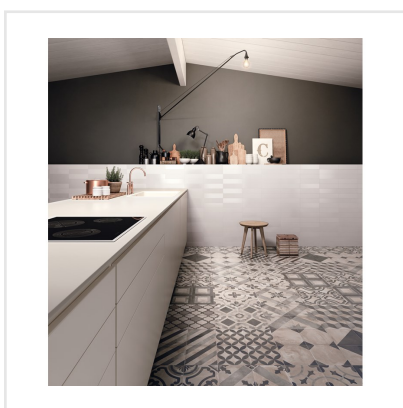

# TERRA BLACK/GREY MIX DEKOR

Terra är en melerad klinkerserie som är frostsäker gjord av granitkeramik i färgerna beige, ljusbrun, brun, grå, antracit och svart i lugna toner. Den upplevs varm och mjuk. Finns i formaten kvadrat och hexagon. Hexagon har fått en renässans och är riktigt inne nu. Passar lika bra i samtliga stilar. Upplevs lika fin på vägg som på golv och hör hemma i samtliga husets utrymmen samt på uteplats och balkong. Den lugna mönsterdekoren kan man använda sig av för att göra en utstickare med att t ex klä in badkar, fast hylla, kommod för handfat eller duschvägg eller en härlig bordsskiva. Vidare kan man ju jobba med de olika formaten och få ett spännande uttryck på rummet. Serien ger möjlighet att få fram både den romantiska känslan som den råa tuffa känslan beroende på vad den kombineras med.

Art nr:	4716
Serie:	Terra
Färg:	Grå
Yta:	Matt
Storlek:	20x20 cm
Antal/m <sup>2</sup> :	25
Placering:	Golv & Vägg
Priskod:	M15
Plats:	2:24, B16, PF55

KONRADSSONS

KAKEL