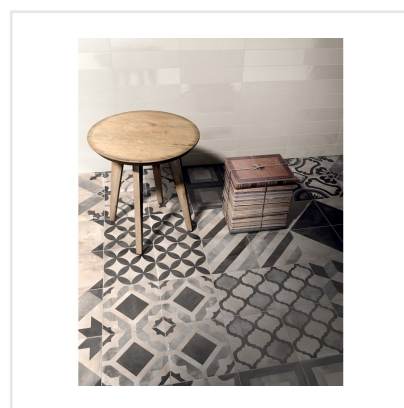

# TERRA BLACK/GREY MIX DEKOR

Terra är en melerad klinkerserie som är frostsäker gjord av granitkeramik i färgerna beige, ljusbrun, brun, grå, antracit och svart i lugna toner. Den upplevs varm och mjuk. Finns i formaten kvadrat och hexagon. Hexagon har fått en renässans och är riktigt inne nu. Passar lika bra i samtliga stilar. Upplevs lika fin på vägg som på golv och hör hemma i samtliga husets utrymmen samt på uteplats och balkong. Den lugna mönsterdekoren kan man använda sig av för att göra en utstickare med att t ex klä in badkar, fast hylla, kommod för handfat eller duschvägg eller en härlig bordsskiva. Vidare kan man ju jobba med de olika formaten och få ett spännande uttryck på rummet. Serien ger möjlighet att få fram både den romantiska känslan som den råa tuffa känslan beroende på vad den kombineras med.

Art nr:	4716
Serie:	Terra
Färg:	Grå
Yta:	Matt
Storlek:	20x20 cm
Antal/m <sup>2</sup> :	25
Placering:	Golv & Vägg
Priskod:	M15
Plats:	2:24, B16, PF55

KONRADSSONS

KAKEL