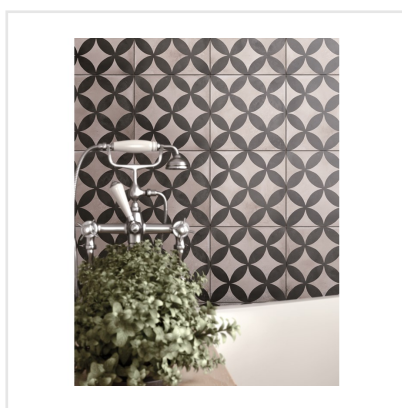

# TERRA BLACK/GREY MIX DEKOR

Terra är en melerad klinkerserie som är frostsäker gjord av granitkeramik i färgerna beige, ljusbrun, brun, grå, antracit och svart i lugna toner. Den upplevs varm och mjuk. Finns i formaten kvadrat och hexagon. Hexagon har fått en renässans och är riktigt inne nu. Passar lika bra i samtliga stilar. Upplevs lika fin på vägg som på golv och hör hemma i samtliga husets utrymmen samt på uteplats och balkong. Den lugna mönsterdekoren kan man använda sig av för att göra en utstickare med att t ex klä in badkar, fast hylla, kommod för handfat eller duschvägg eller en härlig bordsskiva. Vidare kan man ju jobba med de olika formaten och få ett spännande uttryck på rummet. Serien ger möjlighet att få fram både den romantiska känslan som den råa tuffa känslan beroende på vad den kombineras med.

Art nr:	4716
Serie:	Terra
Färg:	Grå
Yta:	Matt
Storlek:	20x20 cm
Antal/m <sup>2</sup> :	25
Placering:	Golv & Vägg
Priskod:	M15
Plats:	2:24, B16, PF55

KONRADSSONS

KAKEL