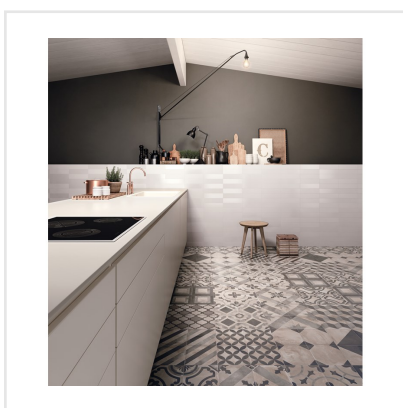

TERRA BLACK/GREY MIX DEKOR

Terra är en melerad klinkerserie som är frostsäker gjord av granitkeramik i färgerna beige, ljusbrun, brun, grå, antracit och svart i lugna toner. Den upplevs varm och mjuk. Finns i formaten kvadrat och hexagon. Hexagon har fått en renässans och är riktigt inne nu. Passar lika bra i samtliga stilar. Upplevs lika fin på vägg som på golv och hör hemma i samtliga husets utrymmen samt på uteplats och balkong. Den lugna mönsterdekoren kan man använda sig av för att göra en utstickare med att t ex klä in badkar, fast hylla, kommod för handfat eller duschvägg eller en härlig bordsskiva. Vidare kan man ju jobba med de olika formaten och få ett spännande uttryck på rummet. Serien ger möjlighet att få fram både den romantiska känslan som den råa tuffa känslan beroende på vad den kombineras med.

Art nr:	4716
Serie:	Terra
Färg:	Grå
Yta:	Matt
Storlek:	20x20 cm
Antal/m ² :	25
Placering:	Golv & Vägg
Priskod:	M15
Plats:	2:24, B16, PF55

KONRADSSONS

KAKEL