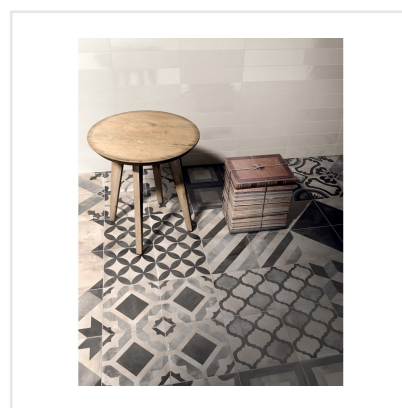

# TERRA BLACK/GREY MIX DEKOR

Terra är en melerad klinkerserie som är frostsäker gjord av granitkeramik i färgerna beige, ljusbrun, brun, grå, antracit och svart i lugna toner. Den upplevs varm och mjuk. Finns i formaten kvadrat och hexagon. Hexagon har fått en renässans och är riktigt inne nu. Passar lika bra i samtliga stilar. Upplevs lika fin på vägg som på golv och hör hemma i samtliga husets utrymmen samt på uteplats och balkong. Den lugna mönsterdekoren kan man använda sig av för att göra en utstickare med att t ex klä in badkar, fast hylla, kommod för handfat eller duschvägg eller en härlig bordsskiva. Vidare kan man ju jobba med de olika formaten och få ett spännande uttryck på rummet. Serien ger möjlighet att få fram både den romantiska känslan som den råa tuffa känslan beroende på vad den kombineras med.

Art nr:	4716
Serie:	Terra
Färg:	Grå
Yta:	Matt
Storlek:	20x20 cm
Antal/m <sup>2</sup> :	25
Placering:	Golv & Vägg
Priskod:	M15
Plats:	2:24, B16, PF55

KONRADSSONS

KAKEL