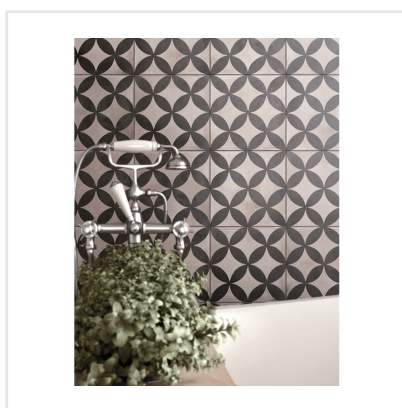

TERRA BLACK/GREY MIX DEKOR

Terra är en melerad klinkerserie som är frostsäker gjord av granitkeramik i färgerna beige, ljusbrun, brun, grå, antracit och svart i lugna toner. Den upplevs varm och mjuk. Finns i formaten kvadrat och hexagon. Hexagon har fått en renässans och är riktigt inne nu. Passar lika bra i samtliga stilar. Upplevs lika fin på vägg som på golv och hör hemma i samtliga husets utrymmen samt på uteplats och balkong. Den lugna mönsterdekoren kan man använda sig av för att göra en utstickare med att t ex klä in badkar, fast hylla, kommod för handfat eller duschvägg eller en härlig bordsskiva. Vidare kan man ju jobba med de olika formaten och få ett spännande uttryck på rummet. Serien ger möjlighet att få fram både den romantiska känslan som den råa tuffa känslan beroende på vad den kombineras med.

Art nr:	4716
Serie:	Terra
Färg:	Grå
Yta:	Matt
Storlek:	20x20 cm
Antal/m ² :	25
Placering:	Golv & Vägg
Priskod:	M15
Plats:	2:24, B16, PF55

KONRADSSONS

KAKEL