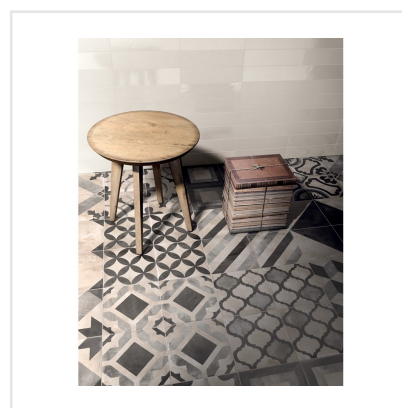

TERRA BLACK/GREY MIX DEKOR

Terra är en melerad klinkerserie som är frostsäker gjord av granitkeramik i färgerna beige, ljusbrun, brun, grå, antracit och svart i lugna toner. Den upplevs varm och mjuk. Finns i formaten kvadrat och hexagon. Hexagon har fått en renässans och är riktigt inne nu. Passar lika bra i samtliga stilar. Upplevs lika fin på vägg som på golv och hör hemma i samtliga husets utrymmen samt på uteplats och balkong. Den lugna mönsterdekoren kan man använda sig av för att göra en utstickare med att t ex klä in badkar, fast hylla, kommod för handfat eller duschvägg eller en härlig bordsskiva. Vidare kan man ju jobba med de olika formaten och få ett spännande uttryck på rummet. Serien ger möjlighet att få fram både den romantiska känslan som den råa tuffa känslan beroende på vad den kombineras med.

Art nr:	4716
Serie:	Terra
Färg:	Grå
Yta:	Matt
Storlek:	20x20 cm
Antal/m ² :	25
Placering:	Golv & Vägg
Priskod:	M15
Plats:	2:24, B16, PF55

KONRADSSONS

KAKEL