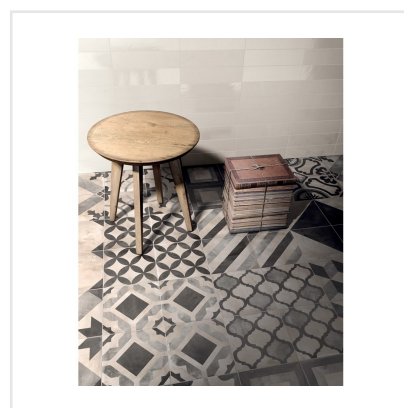

TERRA BLACK/GREY MIX DEKOR

Terra är en melerad klinkerserie som är frostsäker gjord av granitkeramik i färgerna beige, ljusbrun, brun, grå, antracit och svart i lugna toner. Den upplevs varm och mjuk. Finns i formaten kvadrat och hexagon. Hexagon har fått en renässans och är riktigt inne nu. Passar lika bra i samtliga stilar. Upplevs lika fin på vägg som på golv och hör hemma i samtliga husets utrymmen samt på uteplats och balkong. Den lugna mönsterdekoren kan man använda sig av för att göra en utstickare med att t ex klä in badkar, fast hylla, kommod för handfat eller duschvägg eller en härlig bordsskiva. Vidare kan man ju jobba med de olika formaten och få ett spännande uttryck på rummet. Serien ger möjlighet att få fram både den romantiska känslan som den råa tuffa känslan beroende på vad den kombineras med.

Art nr:	4716
Serie:	Terra
Färg:	Grå
Yta:	Matt
Storlek:	20x20 cm
Antal/m ² :	25
Placering:	Golv & Vägg
Priskod:	M15
Plats:	2:24, B16, PF55

KONRADSSONS

KAKEL