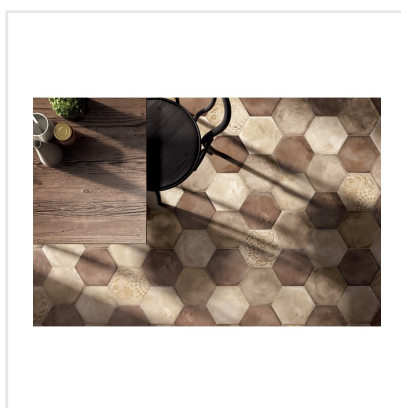

# TERRA AVORIO BEIGE HEXAGON

Terra är en melerad klinkerserie som är frostsäker gjord av granitkeramik i färgerna beige, ljusbrun, brun, grå, antracit och svart i lugna toner. Den upplevs varm och mjuk. Finns i formaten kvadrat och hexagon. Hexagon har fått en renässans och är riktigt inne nu. Passar lika bra i samtliga stilar. Upplevs lika fin på vägg som på golv och hör hemma i samtliga husets utrymmen samt på uteplats och balkong. Den lugna mönsterdekoren kan man använda sig av för att göra en utstickare med att t ex klä in badkar, fast hylla, kommod för handfat eller duschvägg eller en härlig bordsskiva. Vidare kan man ju jobba med de olika formaten och få ett spännande uttryck på rummet. Serien ger möjlighet att få fram både den romantiska känslan som den råa tuffa känslan beroende på vad den kombineras med.

Art nr:	4717
Serie:	Terra
Färg:	Beige
Yta:	Matt
Storlek:	21,6x25 cm
Antal/m <sup>2</sup> :	24,63
Placering:	Golv & Vägg
Priskod:	M17
Plats:	4:24, B18, PF56

KONRADSSONS

KAKEL