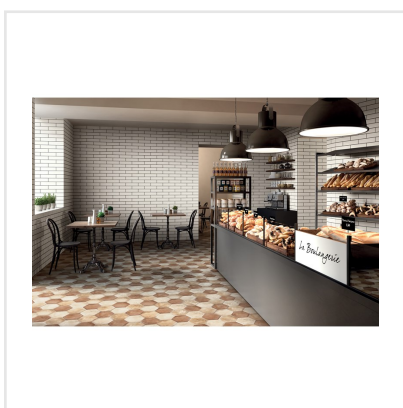

TERRA AVORIO BEIGE HEXAGON

Terra är en melerad klinkerserie som är frostsäker gjord av granitkeramik i färgerna beige, ljusbrun, brun, grå, antracit och svart i lugna toner. Den upplevs varm och mjuk. Finns i formaten kvadrat och hexagon. Hexagon har fått en renässans och är riktigt inne nu. Passar lika bra i samtliga stilar. Upplevs lika fin på vägg som på golv och hör hemma i samtliga husets utrymmen samt på uteplats och balkong. Den lugna mönsterdekoren kan man använda sig av för att göra en utstickare med att t ex klä in badkar, fast hylla, kommod för handfat eller duschvägg eller en härlig bordsskiva. Vidare kan man ju jobba med de olika formaten och få ett spännande uttryck på rummet. Serien ger möjlighet att få fram både den romantiska känslan som den råa tuffa känslan beroende på vad den kombineras med.

Art nr:	4717
Serie:	Terra
Färg:	Beige
Yta:	Matt
Storlek:	21,6x25 cm
Antal/m ² :	24,63
Placering:	Golv & Vägg
Priskod:	M17
Plats:	4:24, B18, PF56

KONRADSSONS

KAKEL