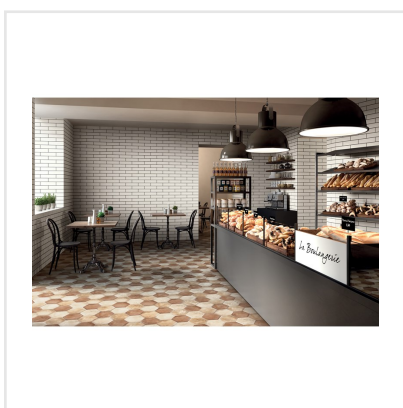

# TERRA AVORIO BEIGE HEXAGON

Terra är en melerad klinkerserie som är frostsäker gjord av granitkeramik i färgerna beige, ljusbrun, brun, grå, antracit och svart i lugna toner. Den upplevs varm och mjuk. Finns i formaten kvadrat och hexagon. Hexagon har fått en renässans och är riktigt inne nu. Passar lika bra i samtliga stilar. Upplevs lika fin på vägg som på golv och hör hemma i samtliga husets utrymmen samt på uteplats och balkong. Den lugna mönsterdekoren kan man använda sig av för att göra en utstickare med att t ex klä in badkar, fast hylla, kommod för handfat eller duschvägg eller en härlig bordsskiva. Vidare kan man ju jobba med de olika formaten och få ett spännande uttryck på rummet. Serien ger möjlighet att få fram både den romantiska känslan som den råa tuffa känslan beroende på vad den kombineras med.

Art nr:	4717
Serie:	Terra
Färg:	Beige
Yta:	Matt
Storlek:	21,6x25 cm
Antal/m <sup>2</sup> :	24,63
Placering:	Golv & Vägg
Priskod:	M17
Plats:	4:24, B18, PF56

KONRADSSONS

KAKEL