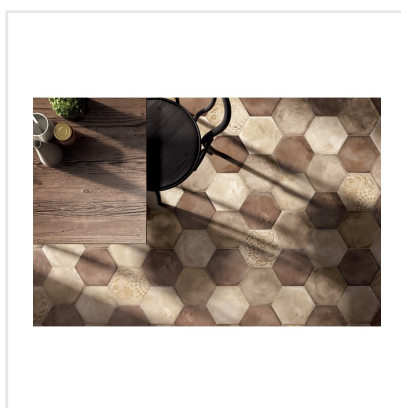

TERRA AVORIO BEIGE HEXAGON

Terra är en melerad klinkerserie som är frostsäker gjord av granitkeramik i färgerna beige, ljusbrun, brun, grå, antracit och svart i lugna toner. Den upplevs varm och mjuk. Finns i formaten kvadrat och hexagon. Hexagon har fått en renässans och är riktigt inne nu. Passar lika bra i samtliga stilar. Upplevs lika fin på vägg som på golv och hör hemma i samtliga husets utrymmen samt på uteplats och balkong. Den lugna mönsterdekoren kan man använda sig av för att göra en utstickare med att t ex klä in badkar, fast hylla, kommod för handfat eller duschvägg eller en härlig bordsskiva. Vidare kan man ju jobba med de olika formaten och få ett spännande uttryck på rummet. Serien ger möjlighet att få fram både den romantiska känslan som den råa tuffa känslan beroende på vad den kombineras med.

Art nr:	4717
Serie:	Terra
Färg:	Beige
Yta:	Matt
Storlek:	21,6x25 cm
Antal/m ² :	24,63
Placering:	Golv & Vägg
Priskod:	M17
Plats:	4:24, B18, PF56

KONRADSSONS

KAKEL