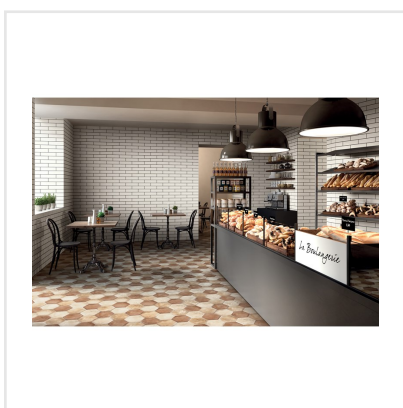

TERRA OCRA LJUSBRUN HEXAGON

Terra är en melerad klinkerserie som är frostsäker gjord av granitkeramik i färgerna beige, ljusbrun, brun, grå, antracit och svart i lugna toner. Den upplevs varm och mjuk. Finns i formaten kvadrat och hexagon. Hexagon har fått en renässans och är riktigt inne nu. Passar lika bra i samtliga stilar. Upplevs lika fin på vägg som på golv och hör hemma i samtliga husets utrymmen samt på uteplats och balkong. Den lugna mönsterdekoren kan man använda sig av för att göra en utstickare med att t ex klä in badkar, fast hylla, kommod för handfat eller duschvägg eller en härlig bordsskiva. Vidare kan man ju jobba med de olika formaten och få ett spännande uttryck på rummet. Serien ger möjlighet att få fram både den romantiska känslan som den råa tuffa känslan beroende på vad den kombineras med.

Art nr:	4718
Serie:	Terra
Färg:	Beige
Yta:	Matt
Storlek:	21,6x25 cm
Antal/m ² :	24,63
Placering:	Golv & Vägg
Priskod:	M17
Plats:	4:24, B18, PF57

KONRADSSONS

KAKEL