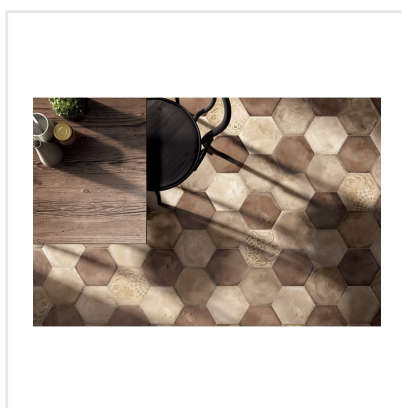

TERRA OCRA LJUSBRUN HEXAGON

Terra är en melerad klinkerserie som är frostsäker gjord av granitkeramik i färgerna beige, ljusbrun, brun, grå, antracit och svart i lugna toner. Den upplevs varm och mjuk. Finns i formaten kvadrat och hexagon. Hexagon har fått en renässans och är riktigt inne nu. Passar lika bra i samtliga stilar. Upplevs lika fin på vägg som på golv och hör hemma i samtliga husets utrymmen samt på uteplats och balkong. Den lugna mönsterdekoren kan man använda sig av för att göra en utstickare med att t ex klä in badkar, fast hylla, kommod för handfat eller duschvägg eller en härlig bordsskiva. Vidare kan man ju jobba med de olika formaten och få ett spännande uttryck på rummet. Serien ger möjlighet att få fram både den romantiska känslan som den råa tuffa känslan beroende på vad den kombineras med.

Art nr:	4718
Serie:	Terra
Färg:	Beige
Yta:	Matt
Storlek:	21,6x25 cm
Antal/m ² :	24,63
Placering:	Golv & Vägg
Priskod:	M17
Plats:	4:24, B18

KONRADSSONS

KAKEL