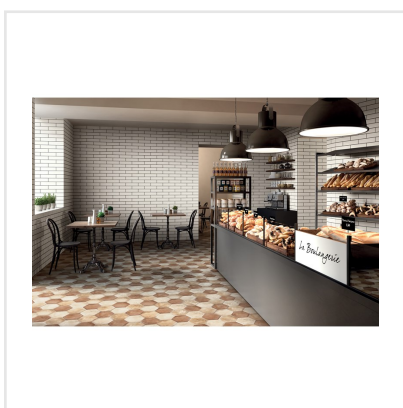

TERRA OCRA LJUSBRUN HEXAGON

Terra är en melerad klinkerserie som är frostsäker gjord av granitkeramik i färgerna beige, ljusbrun, brun, grå, antracit och svart i lugna toner. Den upplevs varm och mjuk. Finns i formaten kvadrat och hexagon. Hexagon har fått en renässans och är riktigt inne nu. Passar lika bra i samtliga stilar. Upplevs lika fin på vägg som på golv och hör hemma i samtliga husets utrymmen samt på uteplats och balkong. Den lugna mönsterdekoren kan man använda sig av för att göra en utstickare med att t ex klä in badkar, fast hylla, kommod för handfat eller duschvägg eller en härlig bordsskiva. Vidare kan man ju jobba med de olika formaten och få ett spännande uttryck på rummet. Serien ger möjlighet att få fram både den romantiska känslan som den råa tuffa känslan beroende på vad den kombineras med.

Art nr:	4718
Serie:	Terra
Färg:	Beige
Yta:	Matt
Storlek:	21,6x25 cm
Antal/m ² :	24,63
Placering:	Golv & Vägg
Priskod:	M17
Plats:	4:24, B18

KONRADSSONS

KAKEL