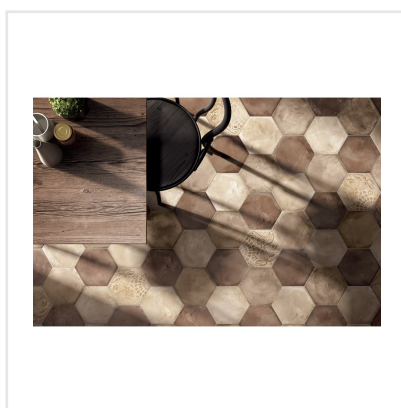

TERRA OCRA LJUSBRUN HEXAGON

Terra är en melerad klinkerserie som är frostsäker gjord av granitkeramik i färgerna beige, ljusbrun, brun, grå, antracit och svart i lugna toner. Den upplevs varm och mjuk. Finns i formaten kvadrat och hexagon. Hexagon har fått en renässans och är riktigt inne nu. Passar lika bra i samtliga stilar. Upplevs lika fin på vägg som på golv och hör hemma i samtliga husets utrymmen samt på uteplats och balkong. Den lugna mönsterdekoren kan man använda sig av för att göra en utstickare med att t ex klä in badkar, fast hylla, kommod för handfat eller duschvägg eller en härlig bordsskiva. Vidare kan man ju jobba med de olika formaten och få ett spännande uttryck på rummet. Serien ger möjlighet att få fram både den romantiska känslan som den råa tuffa känslan beroende på vad den kombineras med.

Art nr:	4718
Serie:	Terra
Färg:	Beige
Yta:	Matt
Storlek:	21,6x25 cm
Antal/m ² :	24,63
Placering:	Golv & Vägg
Priskod:	M17
Plats:	4:24, B18

KONRADSSONS

KAKEL