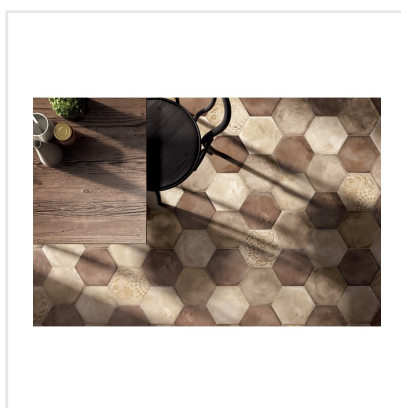

TERRA OCRA LJUSBRUN HEXAGON

Terra är en melerad klinkerserie som är frostsäker gjord av granitkeramik i färgerna beige, ljusbrun, brun, grå, antracit och svart i lugna toner. Den upplevs varm och mjuk. Finns i formaten kvadrat och hexagon. Hexagon har fått en renässans och är riktigt inne nu. Passar lika bra i samtliga stilar. Upplevs lika fin på vägg som på golv och hör hemma i samtliga husets utrymmen samt på uteplats och balkong. Den lugna mönsterdekoren kan man använda sig av för att göra en utstickare med att t ex klä in badkar, fast hylla, kommod för handfat eller duschvägg eller en härlig bordsskiva. Vidare kan man ju jobba med de olika formaten och få ett spännande uttryck på rummet. Serien ger möjlighet att få fram både den romantiska känslan som den råa tuffa känslan beroende på vad den kombineras med.

Art nr:	4718
Serie:	Terra
Färg:	Beige
Yta:	Matt
Storlek:	21,6x25 cm
Antal/m ² :	24,63
Placering:	Golv & Vägg
Priskod:	M17
Plats:	4:24, B18, PF57

KONRADSSONS

KAKEL