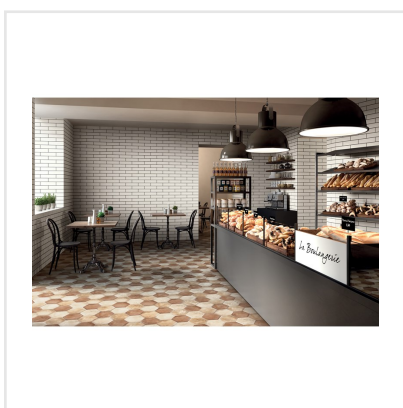

KONRADSSONS

KAKEL