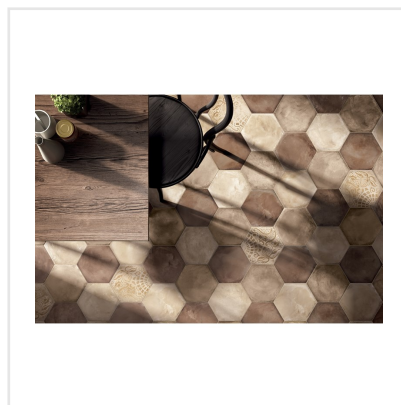

TERRA ROSSO BRUN HEXAGON

Terra är en melerad klinkerserie som är frostsäker gjord av granitkeramik i färgerna beige, ljusbrun, brun, grå, antracit och svart i lugna toner. Den upplevs varm och mjuk. Finns i formaten kvadrat och hexagon. Hexagon har fått en renässans och är riktigt inne nu. Passar lika bra i samtliga stilar. Upplevs lika fin på vägg som på golv och hör hemma i samtliga husets utrymmen samt på uteplats och balkong. Den lugna mönsterdekoren kan man använda sig av för att göra en utstickare med att t ex klä in badkar, fast hylla, kommod för handfat eller duschvägg eller en härlig bordsskiva. Vidare kan man ju jobba med de olika formaten och få ett spännande uttryck på rummet. Serien ger möjlighet att få fram både den romantiska känslan som den råa tuffa känslan beroende på vad den kombineras med.

Art nr:	4719
Serie:	Terra
Färg:	Brun
Yta:	Matt
Storlek:	21,6x25 cm
Antal/m ² :	24,63
Placering:	Golv & Vägg
Priskod:	M17
Plats:	4:24, B18, PF58

KONRADSSONS

KAKEL