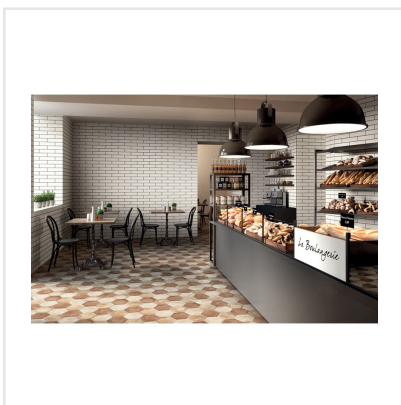

KONRADSSONS

KAKEL