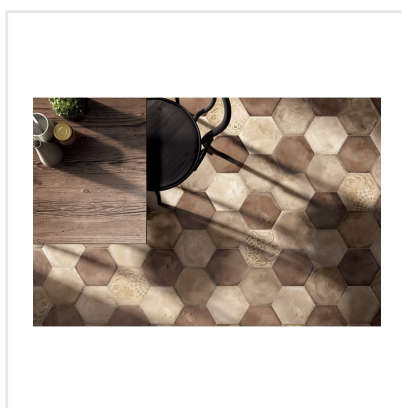

TERRA ROSSO BRUN HEXAGON

Terra är en melerad klinkerserie som är frostsäker gjord av granitkeramik i färgerna beige, ljusbrun, brun, grå, antracit och svart i lugna toner. Den upplevs varm och mjuk. Finns i formaten kvadrat och hexagon. Hexagon har fått en renässans och är riktigt inne nu. Passar lika bra i samtliga stilar. Upplevs lika fin på vägg som på golv och hör hemma i samtliga husets utrymmen samt på uteplats och balkong. Den lugna mönsterdekoren kan man använda sig av för att göra en utstickare med att t ex klä in badkar, fast hylla, kommod för handfat eller duschvägg eller en härlig bordsskiva. Vidare kan man ju jobba med de olika formaten och få ett spännande uttryck på rummet. Serien ger möjlighet att få fram både den romantiska känslan som den råa tuffa känslan beroende på vad den kombineras med.

Art nr:	4719
Serie:	Terra
Färg:	Brun
Yta:	Matt
Storlek:	21,6x25 cm
Antal/m ² :	24,63
Placering:	Golv & Vägg
Priskod:	M17
Plats:	4:24, B18

KONRADSSONS

KAKEL