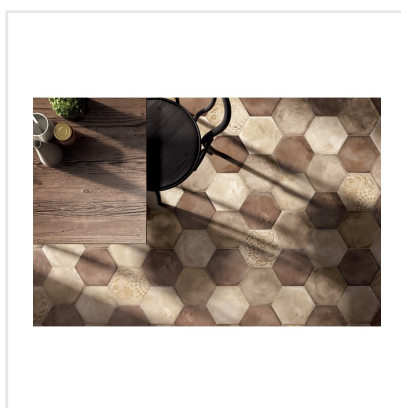

# TERRA ROSSO BRUN HEXAGON

Terra är en melerad klinkerserie som är frostsäker gjord av granitkeramik i färgerna beige, ljusbrun, brun, grå, antracit och svart i lugna toner. Den upplevs varm och mjuk. Finns i formaten kvadrat och hexagon. Hexagon har fått en renässans och är riktigt inne nu. Passar lika bra i samtliga stilar. Upplevs lika fin på vägg som på golv och hör hemma i samtliga husets utrymmen samt på uteplats och balkong. Den lugna mönsterdekoren kan man använda sig av för att göra en utstickare med att t ex klä in badkar, fast hylla, kommod för handfat eller duschvägg eller en härlig bordsskiva. Vidare kan man ju jobba med de olika formaten och få ett spännande uttryck på rummet. Serien ger möjlighet att få fram både den romantiska känslan som den råa tuffa känslan beroende på vad den kombineras med.

Art nr:	4719
Serie:	Terra
Färg:	Brun
Yta:	Matt
Storlek:	21,6x25 cm
Antal/m <sup>2</sup> :	24,63
Placering:	Golv & Vägg
Priskod:	M17
Plats:	4:24

KONRADSSONS

KAKEL