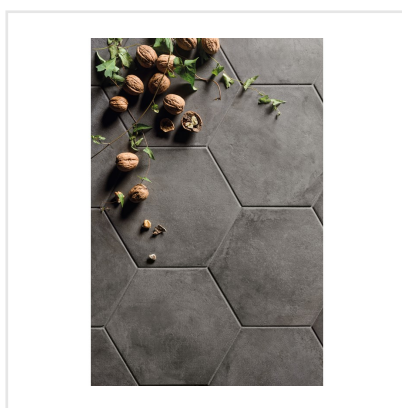

# TERRA NERO SVART HEXAGON

Terra är en melerad klinkerserie som är frostsäker gjord av granitkeramik i färgerna beige, ljusbrun, brun, grå, antracit och svart i lugna toner. Den upplevs varm och mjuk. Finns i formaten kvadrat och hexagon. Hexagon har fått en renässans och är riktigt inne nu. Passar lika bra i samtliga stilar. Upplevs lika fin på vägg som på golv och hör hemma i samtliga husets utrymmen samt på uteplats och balkong. Den lugna mönsterdekoren kan man använda sig av för att göra en utstickare med att t ex klä in badkar, fast hylla, kommod för handfat eller duschvägg eller en härlig bordsskiva. Vidare kan man ju jobba med de olika formaten och få ett spännande uttryck på rummet. Serien ger möjlighet att få fram både den romantiska känslan som den råa tuffa känslan beroende på vad den kombineras med.

Art nr:	4722
Serie:	Terra
Färg:	Mörkgrå
Yta:	Matt
Storlek:	21,6x25 cm
Antal/m <sup>2</sup> :	24,63
Placering:	Golv & Vägg
Priskod:	M17
Plats:	4:9, 4:9, B17, PG01

KONRADSSONS

KAKEL