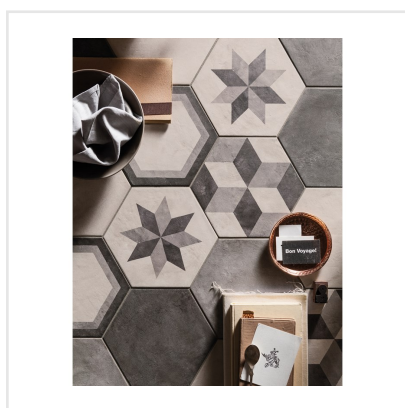

# TERRA NERO SVART HEXAGON

Terra är en melerad klinkerserie som är frostsäker gjord av granitkeramik i färgerna beige, ljusbrun, brun, grå, antracit och svart i lugna toner. Den upplevs varm och mjuk. Finns i formaten kvadrat och hexagon. Hexagon har fått en renässans och är riktigt inne nu. Passar lika bra i samtliga stilar. Upplevs lika fin på vägg som på golv och hör hemma i samtliga husets utrymmen samt på uteplats och balkong. Den lugna mönsterdekoren kan man använda sig av för att göra en utstickare med att t ex klä in badkar, fast hylla, kommod för handfat eller duschvägg eller en härlig bordsskiva. Vidare kan man ju jobba med de olika formaten och få ett spännande uttryck på rummet. Serien ger möjlighet att få fram både den romantiska känslan som den råa tuffa känslan beroende på vad den kombineras med.

Art nr:	4722
Serie:	Terra
Färg:	Mörkgrå
Yta:	Matt
Storlek:	21,6x25 cm
Antal/m <sup>2</sup> :	24,63
Placering:	Golv & Vägg
Priskod:	M17
Plats:	4:9, 4:9

KONRADSSONS

KAKEL