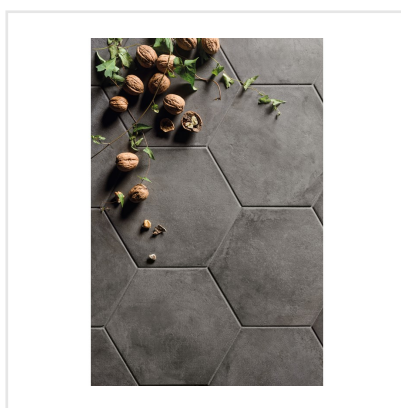

# TERRA NERO SVART HEXAGON

Terra är en melerad klinkerserie som är frostsäker gjord av granitkeramik i färgerna beige, ljusbrun, brun, grå, antracit och svart i lugna toner. Den upplevs varm och mjuk. Finns i formaten kvadrat och hexagon. Hexagon har fått en renässans och är riktigt inne nu. Passar lika bra i samtliga stilar. Upplevs lika fin på vägg som på golv och hör hemma i samtliga husets utrymmen samt på uteplats och balkong. Den lugna mönsterdekoren kan man använda sig av för att göra en utstickare med att t ex klä in badkar, fast hylla, kommod för handfat eller duschvägg eller en härlig bordsskiva. Vidare kan man ju jobba med de olika formaten och få ett spännande uttryck på rummet. Serien ger möjlighet att få fram både den romantiska känslan som den råa tuffa känslan beroende på vad den kombineras med.

Art nr:	4722
Serie:	Terra
Färg:	Mörkgrå
Yta:	Matt
Storlek:	21,6x25 cm
Antal/m <sup>2</sup> :	24,63
Placering:	Golv & Vägg
Priskod:	M17
Plats:	4:9, 4:9

KONRADSSONS

KAKEL