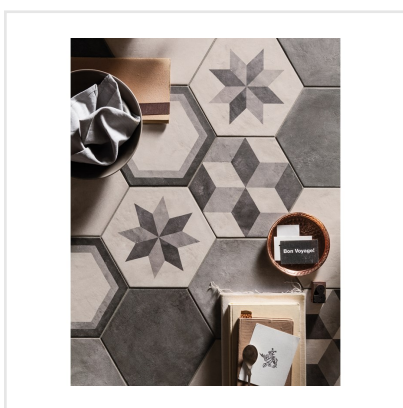

# TERRA NERO SVART HEXAGON

Terra är en melerad klinkerserie som är frostsäker gjord av granitkeramik i färgerna beige, ljusbrun, brun, grå, antracit och svart i lugna toner. Den upplevs varm och mjuk. Finns i formaten kvadrat och hexagon. Hexagon har fått en renässans och är riktigt inne nu. Passar lika bra i samtliga stilar. Upplevs lika fin på vägg som på golv och hör hemma i samtliga husets utrymmen samt på uteplats och balkong. Den lugna mönsterdekoren kan man använda sig av för att göra en utstickare med att t ex klä in badkar, fast hylla, kommod för handfat eller duschvägg eller en härlig bordsskiva. Vidare kan man ju jobba med de olika formaten och få ett spännande uttryck på rummet. Serien ger möjlighet att få fram både den romantiska känslan som den råa tuffa känslan beroende på vad den kombineras med.

Art nr:	4722
Serie:	Terra
Färg:	Mörkgrå
Yta:	Matt
Storlek:	21,6x25 cm
Antal/m <sup>2</sup> :	24,63
Placering:	Golv & Vägg
Priskod:	M17
Plats:	4:9, 4:9, B17, PG01

KONRADSSONS

KAKEL